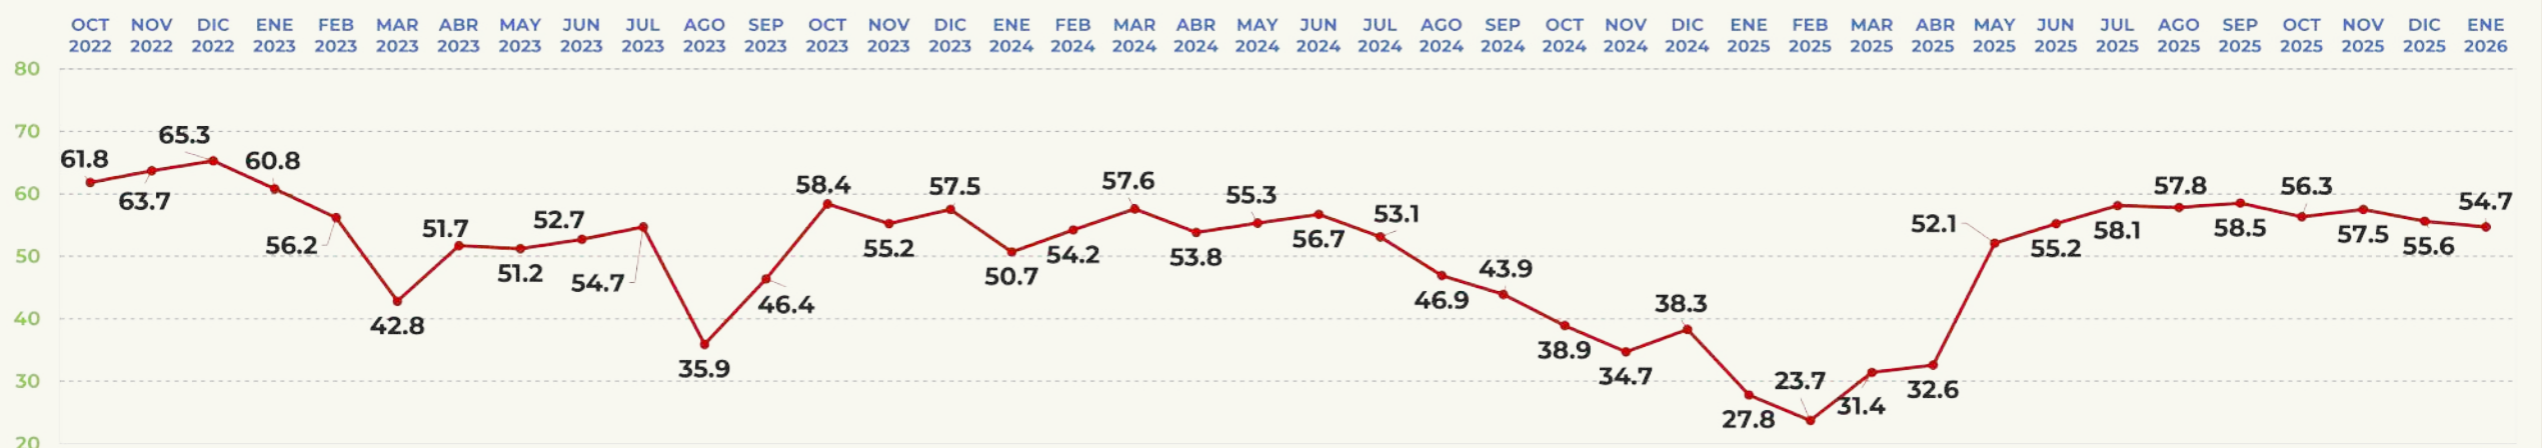

APROBACIÓN DE GOBERNANTES

EVALUACIÓN DEL MES

54.7%

APRUEBA

morena

TRACKING MENSUAL DE APROBACIÓN

LORENA CUÉLLAR

GOBERNADORA DE TLAXCALA

APROBACIÓN DE GOBERNANTES

EVALUACIÓN DEL MES

58.4%

APRUEBA

morena

TRACKING MENSUAL DE APROBACIÓN

ROCÍO NAHLE

GOBERNADORA DE VERACRUZ