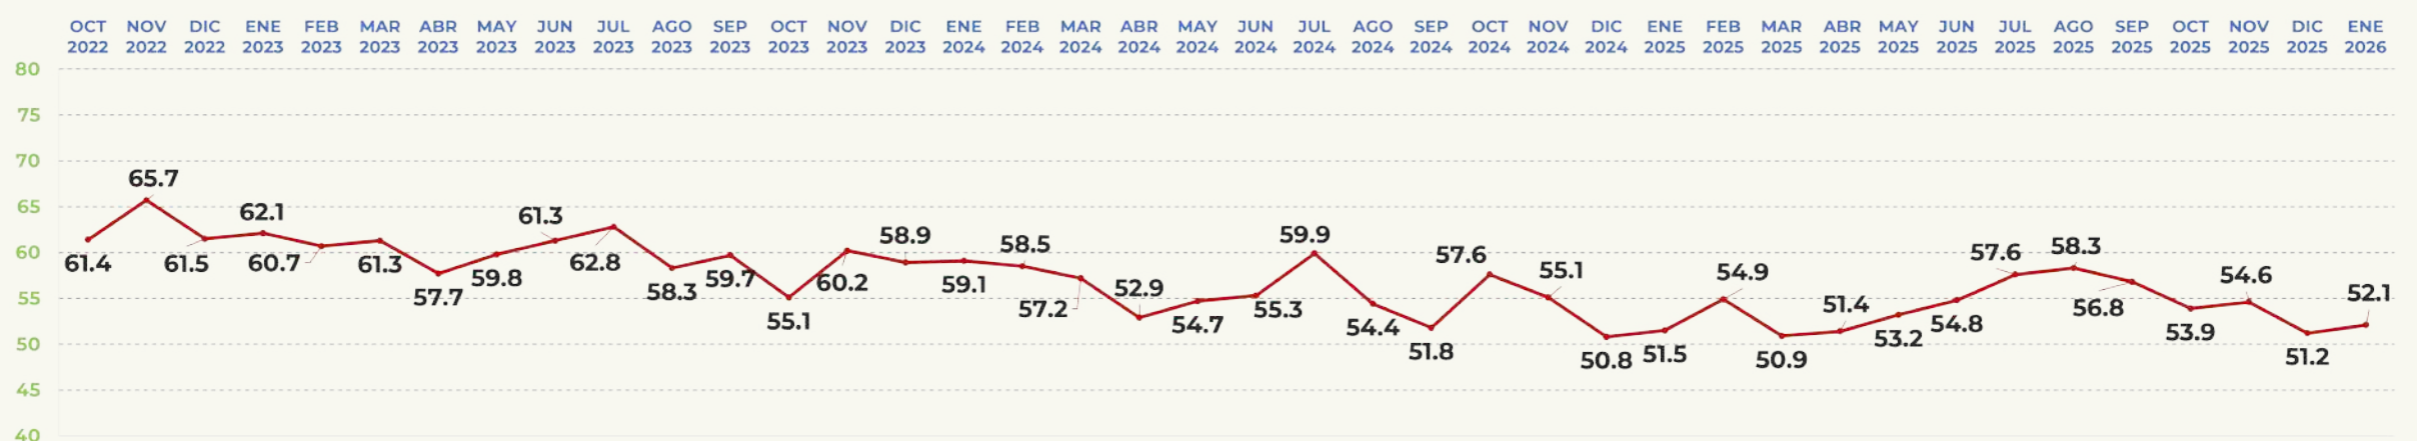

APROBACIÓN DE GOBERNANTES

EVALUACIÓN DEL MES

52.1%

APRUEBA

morena

TRACKING MENSUAL DE APROBACIÓN

CLARA BRUGADA

JEFA DE GOBIERNO DE LA CIUDAD DE MÉXICO

APROBACIÓN DE GOBERNANTES

EVALUACIÓN DEL MES

63.2%

APRUEBA

morena

TRACKING MENSUAL DE APROBACIÓN

EDUARDO RAMÍREZ

GOBERNADOR DE CHIAPAS