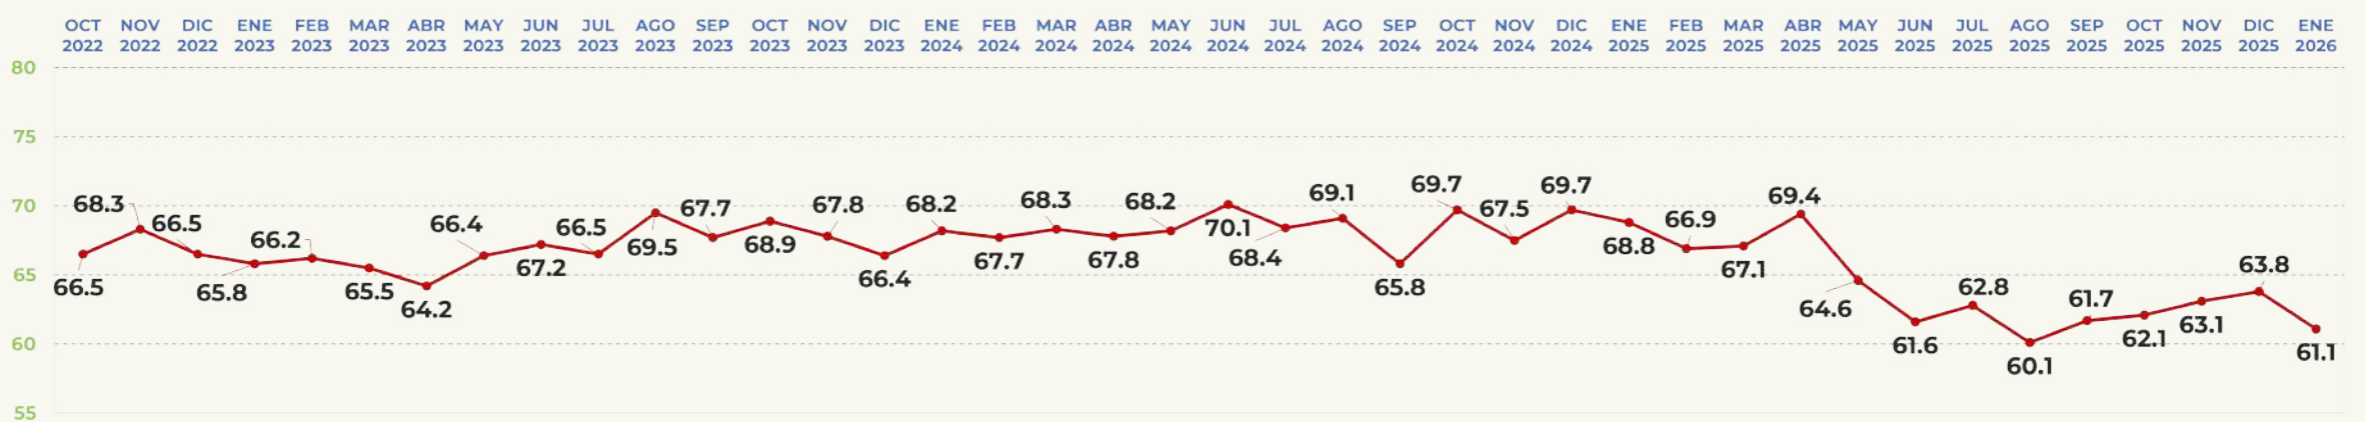

TERE JIMÉNEZ

GOBERNADORA DE AGUASCALIENTES

APROBACIÓN DE GOBERNANTES

EVALUACIÓN DEL MES

70.1%

APRUEBA

TRACKING MENSUAL DE APROBACIÓN

MARINA DEL PILAR

GOBERNADORA DE BAJA CALIFORNIA

APROBACIÓN DE GOBERNANTES

EVALUACIÓN DEL MES

61.1%

APRUEBA

TRACKING MENSUAL DE APROBACIÓN

VÍCTOR CASTRO

GOBERNADOR DE BAJA CALIFORNIA SUR

APROBACIÓN DE GOBERNANTES

EVALUACIÓN DEL MES

52.1%

APRUEBA

morena

TRACKING MENSUAL DE APROBACIÓN

CLARA BRUGADA

JEFA DE GOBIERNO DE LA CIUDAD DE MÉXICO