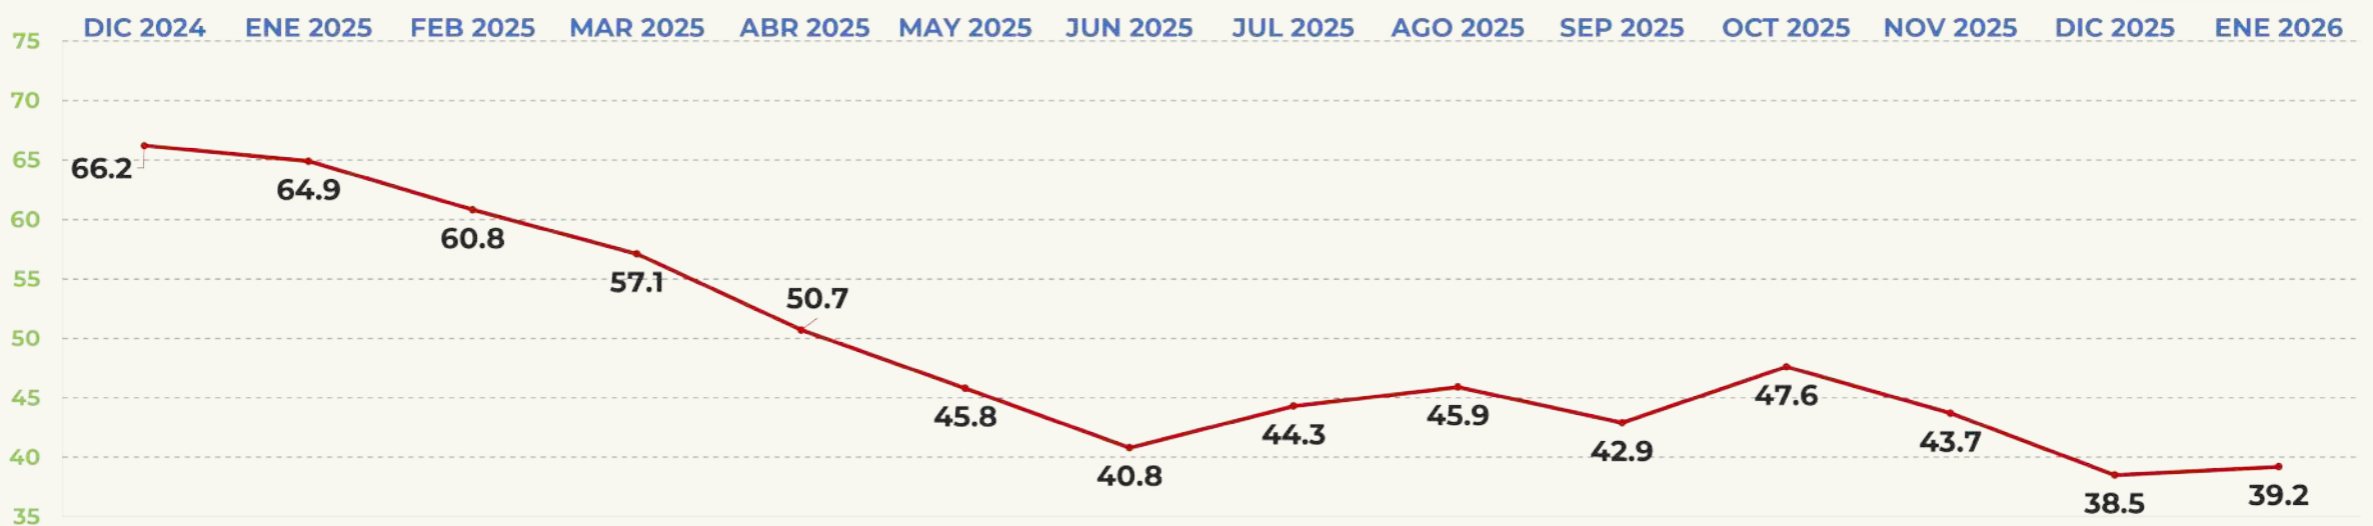

APROBACIÓN DE GOBERNANTES

EVALUACIÓN DEL MES

39.2%

APRUEBA

morena

TRACKING MENSUAL DE APROBACIÓN

MARU CAMPOS

GOBERNADORA DE CHIHUAHUA