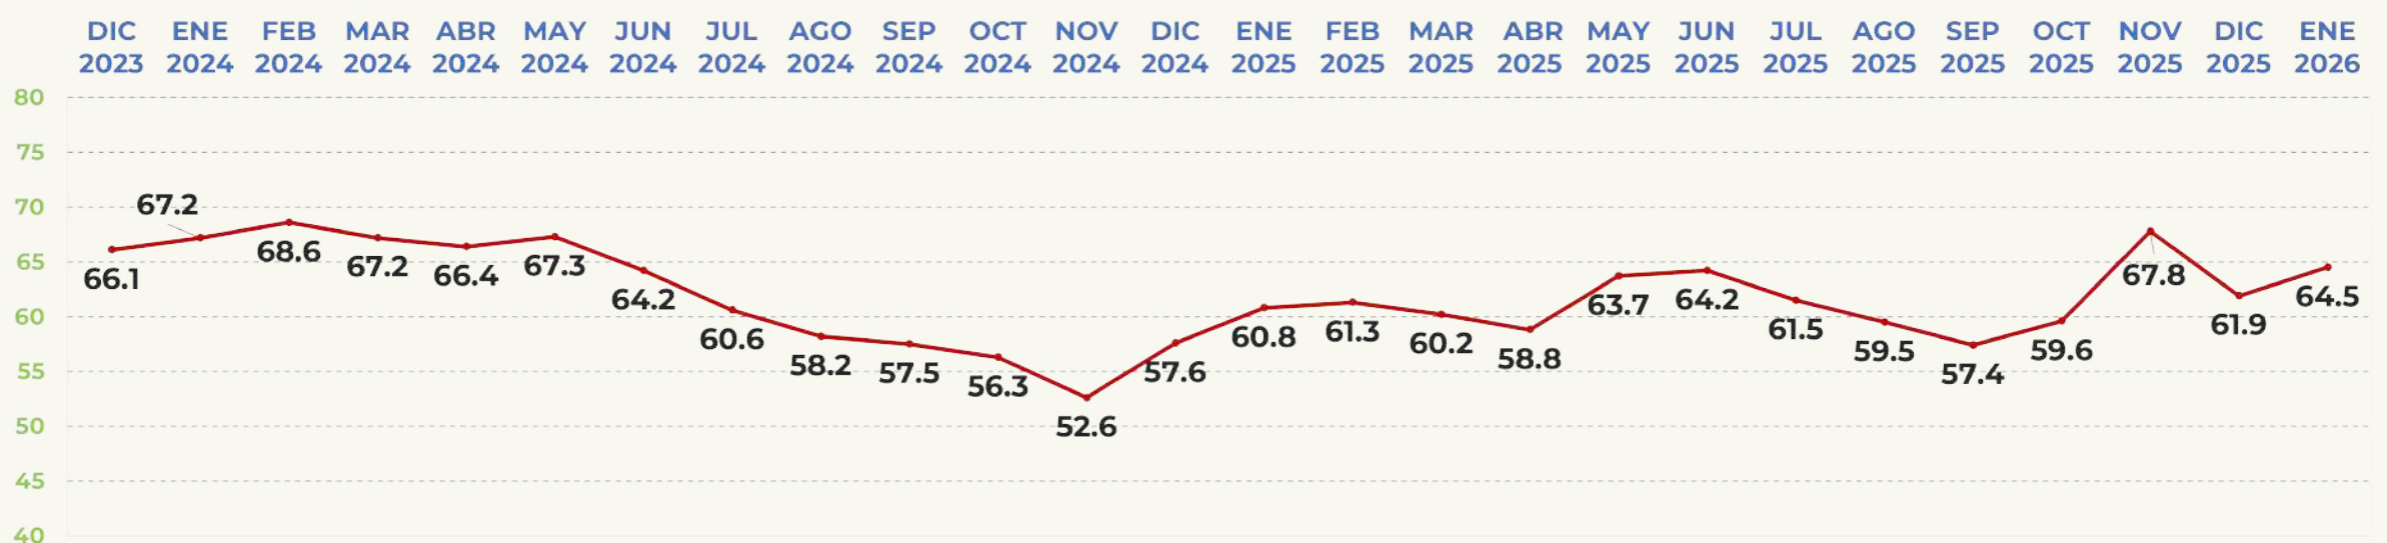

APROBACIÓN DE GOBERNANTES

EVALUACIÓN DEL MES

39.2%

APRUEBA

morena

TRACKING MENSUAL DE APROBACIÓN

MARU CAMPOS

GOBERNADORA DE CHIHUAHUA

APROBACIÓN DE GOBERNANTES

EVALUACIÓN DEL MES

41.3%

APRUEBA

TRACKING MENSUAL DE APROBACIÓN

MANOLO JIMÉNEZ

GOBERNADOR DE COAHUILA

APROBACIÓN DE GOBERNANTES

EVALUACIÓN DEL MES

64.5%

APRUEBA

TRACKING MENSUAL DE APROBACIÓN

INDIRA VIZCAÍNO

GOBERNADORA DE COLIMA

APROBACIÓN DE GOBERNANTES

EVALUACIÓN DEL MES