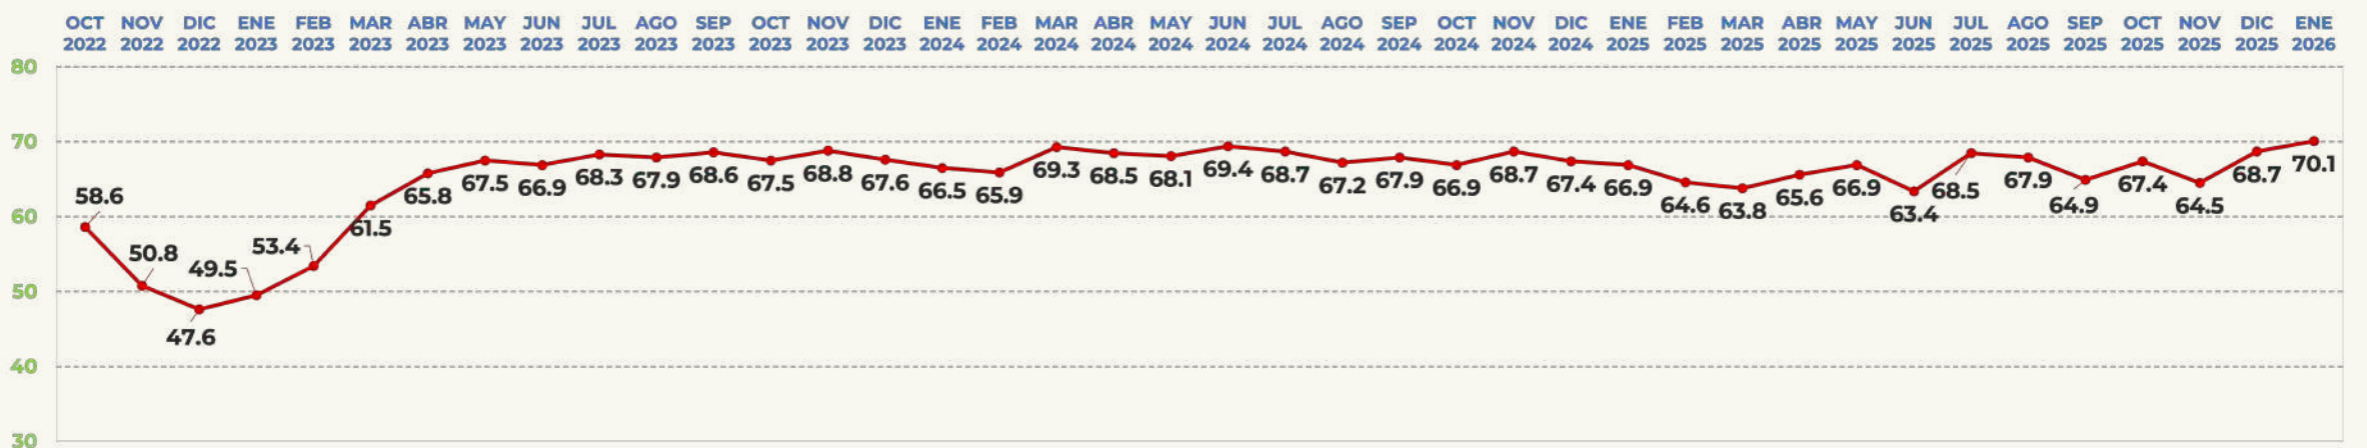

38.1%

Encuesta realizada con rigor científico y estadístico, aplicada a usuarios de WhatsApp por medio de una plataforma multiagente. Muestra: 1000 personas Mayores de 18 años en cada uno de los estados de la República Mexicana. Asumiendo muestreo aleatorio simple con población infinita, el margen de error se ubica en el +/- 3.8% bajo supuesto de varianza máxima y se determina en un \pm 95% de confianza. Fechas de levantamiento: Entre los días del 28 al 31 de Enero de 2026. © Todos los derechos reservados DEMOSCOPIA DIGITAL,S.A se autoriza su reproducción al hacer referencia al autor.

TERE JIMÉNEZ

GOBERNADORA DE AGUASCALIENTES

APROBACIÓN DE GOBERNANTES

EVALUACIÓN DEL MES

70.1%

APRUEBA

TRACKING MENSUAL DE APROBACIÓN

MARINA DEL PILAR

GOBERNADORA DE BAJA CALIFORNIA

APROBACIÓN DE GOBERNANTES

EVALUACIÓN DEL MES

61.1%

APRUEBA

TRACKING MENSUAL DE APROBACIÓN

VÍCTOR CASTRO

GOBERNADOR DE BAJA CALIFORNIA SUR