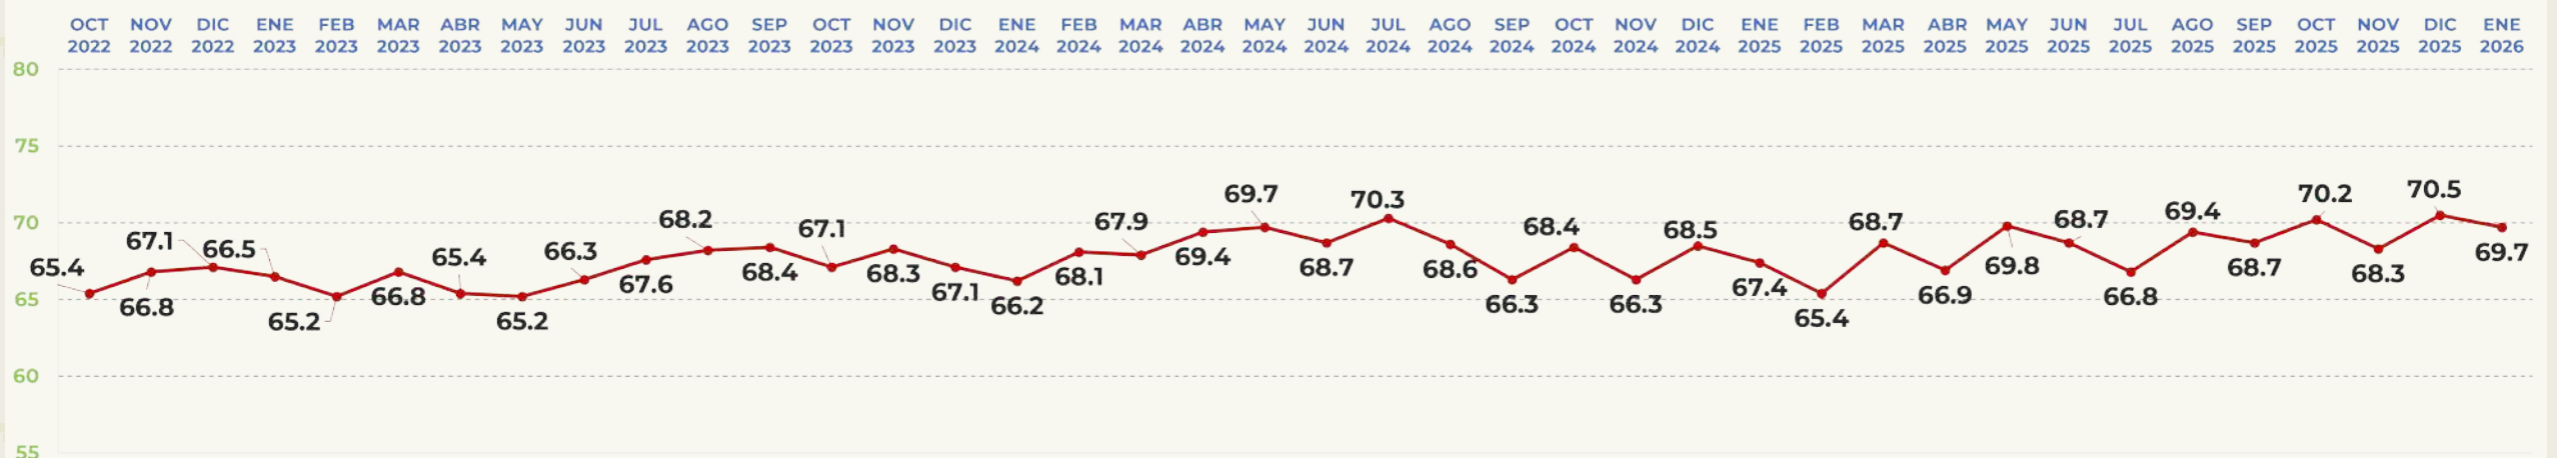

APRUEBA

TRACKING MENSUAL DE APROBACIÓN

EVELYN SALGADO

GOBERNADORA DE GUERRERO

APROBACIÓN DE GOBERNANTES

EVALUACIÓN DEL MES

66.4%

APRUEBA

morena

TRACKING MENSUAL DE APROBACIÓN

JULIO MENCHACA

GOBERNADOR DE HIDALGO

APROBACIÓN DE GOBERNANTES

EVALUACIÓN DEL MES

69.7%

APRUEBA

morena

TRACKING MENSUAL DE APROBACIÓN

PABLO LEMUS

GOBERNADOR DE JALISCO

APROBACIÓN DE GOBERNANTES

EVALUACIÓN DEL MES

50.7%

APRUEBA