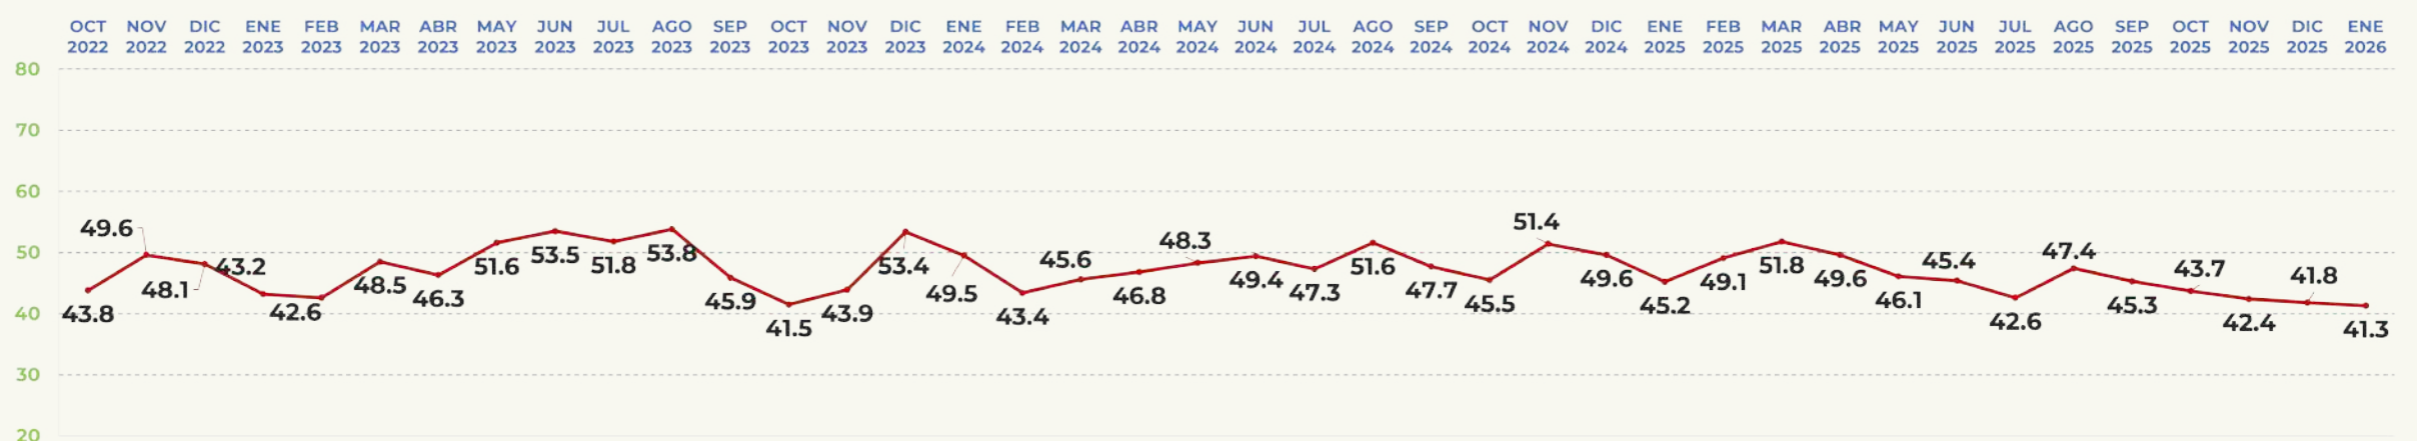

APROBACIÓN DE GOBERNANTES

EVALUACIÓN DEL MES

39.2%

APRUEBA

morena

TRACKING MENSUAL DE APROBACIÓN

MARU CAMPOS

GOBERNADORA DE CHIHUAHUA

APROBACIÓN DE GOBERNANTES

EVALUACIÓN DEL MES

41.3%

APRUEBA

TRACKING MENSUAL DE APROBACIÓN

MANOLO JIMÉNEZ

GOBERNADOR DE COAHUILA

APROBACIÓN DE GOBERNANTES

EVALUACIÓN DEL MES

64.5%

APRUEBA

TRACKING MENSUAL DE APROBACIÓN

INDIRA VIZCAÍNO

GOBERNADORA DE COLIMA

APROBACIÓN DE GOBERNANTES

EVALUACIÓN DEL MES