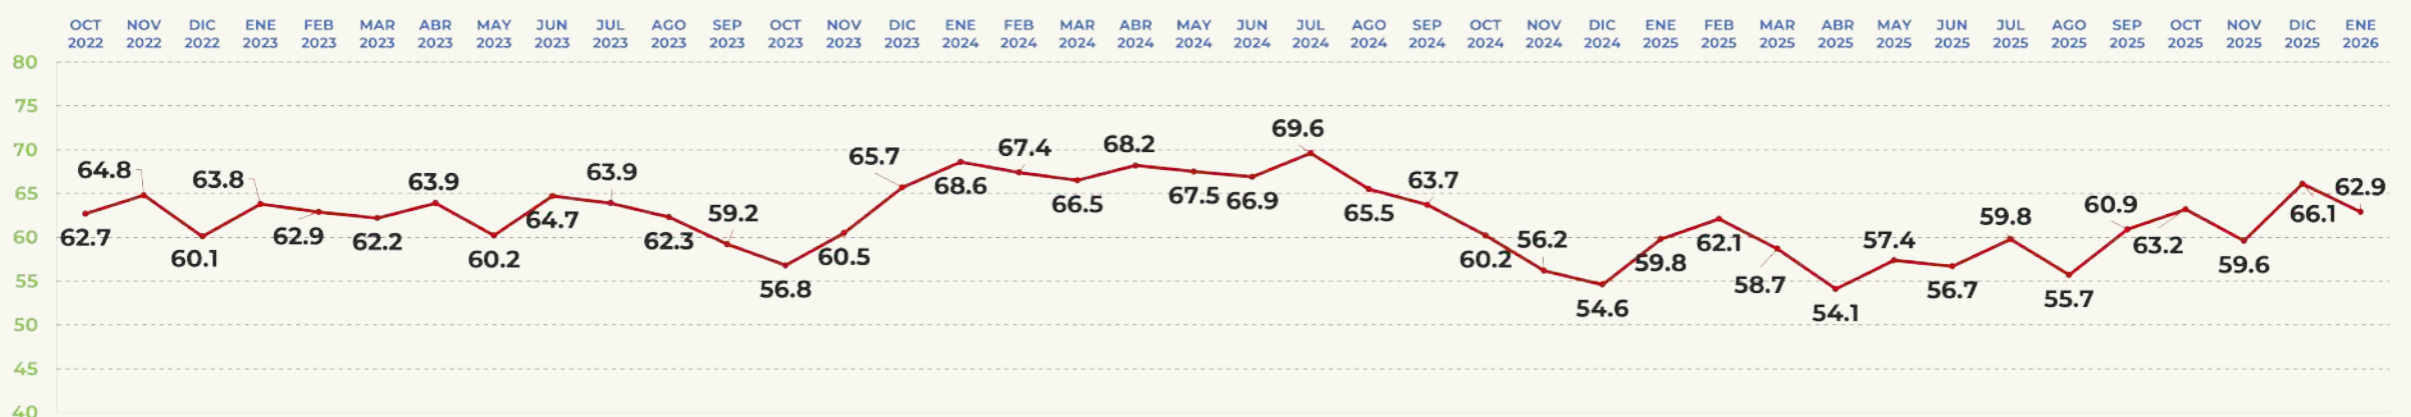

GOBERNADORA DE BAJA CALIFORNIA

APROBACIÓN DE GOBERNANTES

EVALUACIÓN DEL MES

61.1%

APRUEBA

TRACKING MENSUAL DE APROBACIÓN

VÍCTOR CASTRO

GOBERNADOR DE BAJA CALIFORNIA SUR

APROBACIÓN DE GOBERNANTES

EVALUACIÓN DEL MES

62.9%

APRUEBA

morena

TRACKING MENSUAL DE APROBACIÓN

LAYDA SANSOIRES

GOBERNADORA DE CAMPECHE

APROBACIÓN DE GOBERNANTES

EVALUACIÓN DEL MES

52.1%

APRUEBA

morena

TRACKING MENSUAL DE APROBACIÓN

CLARA BRUGADA

JEFA DE GOBIERNO DE LA CIUDAD DE MÉXICO