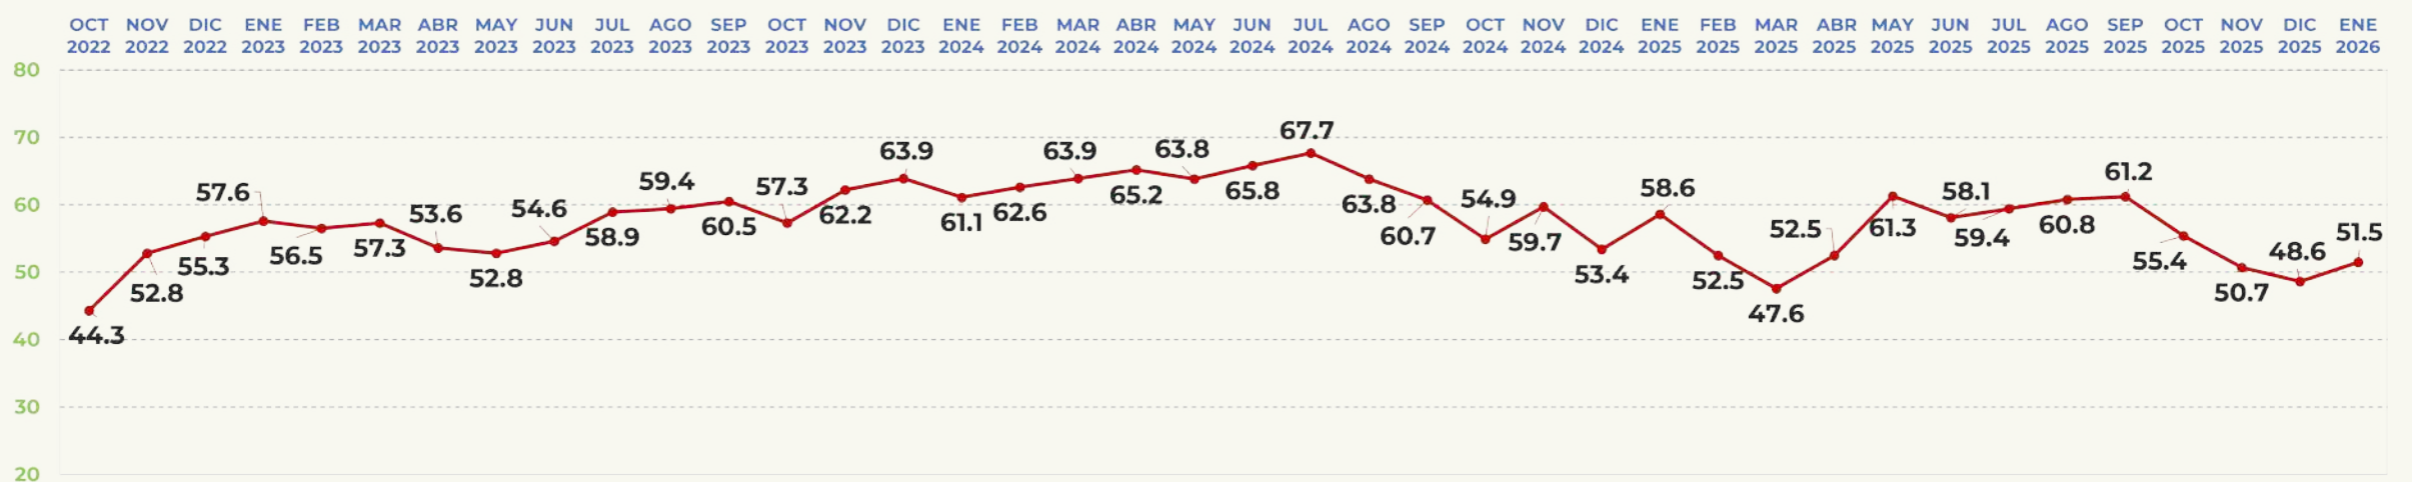

TRACKING MENSUAL DE APROBACIÓN

ALFREDO RAMÍREZ

GOBERNADOR DE MICHOACÁN

APROBACIÓN DE GOBERNANTES

EVALUACIÓN DEL MES

51.5%

APRUEBA

morena

TRACKING MENSUAL DE APROBACIÓN

MARGARITA GONZÁLEZ

GOBERNADORA DE MORELOS

APROBACIÓN DE GOBERNANTES

EVALUACIÓN DEL MES

38.1%

APRUEBA

morena