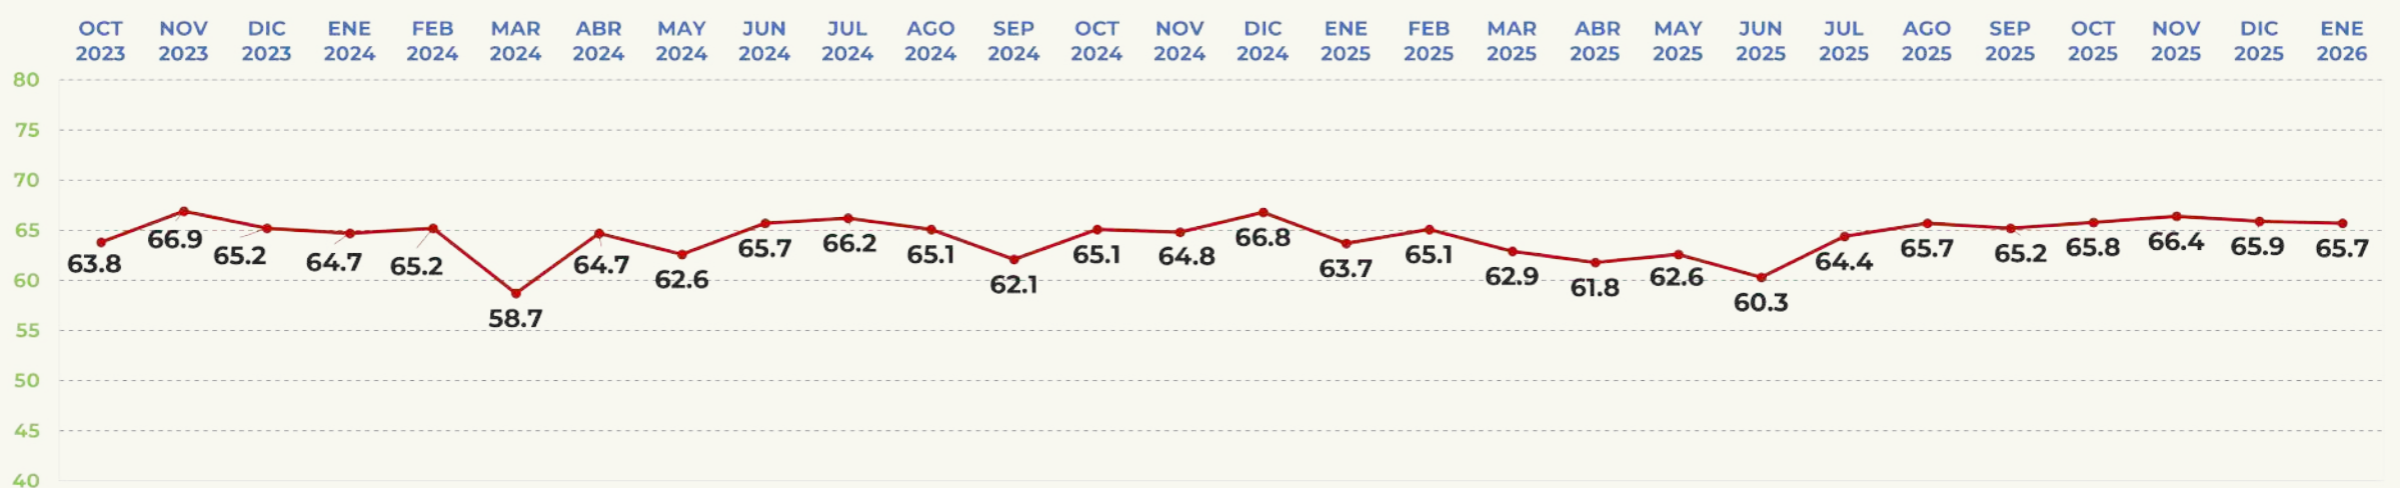

46.4%

APRUEBA

morena

TRACKING MENSUAL DE APROBACIÓN

ESTEBAN VILLEGAS

GOBERNADOR DE DURANGO

APROBACIÓN DE GOBERNANTES

EVALUACIÓN DEL MES

42.5%

APRUEBA

TRACKING MENSUAL DE APROBACIÓN

DELFINA GÓMEZ

GOBERNADORA DE EDOMEX

APROBACIÓN DE GOBERNANTES

EVALUACIÓN DEL MES

65.7%

APRUEBA

morena

TRACKING MENSUAL DE APROBACIÓN

LIBIA DENNISE

GOBERNADORA DE GUANAJUATO

APROBACIÓN DE GOBERNANTES

EVALUACIÓN DEL MES

49.4%

APRUEBA

TRACKING MENSUAL DE APROBACIÓN

EVELYN SALGADO

GOBERNADORA DE GUERRERO

APROBACIÓN DE GOBERNANTES

EVALUACIÓN DEL MES

66.4%

APRUEBA