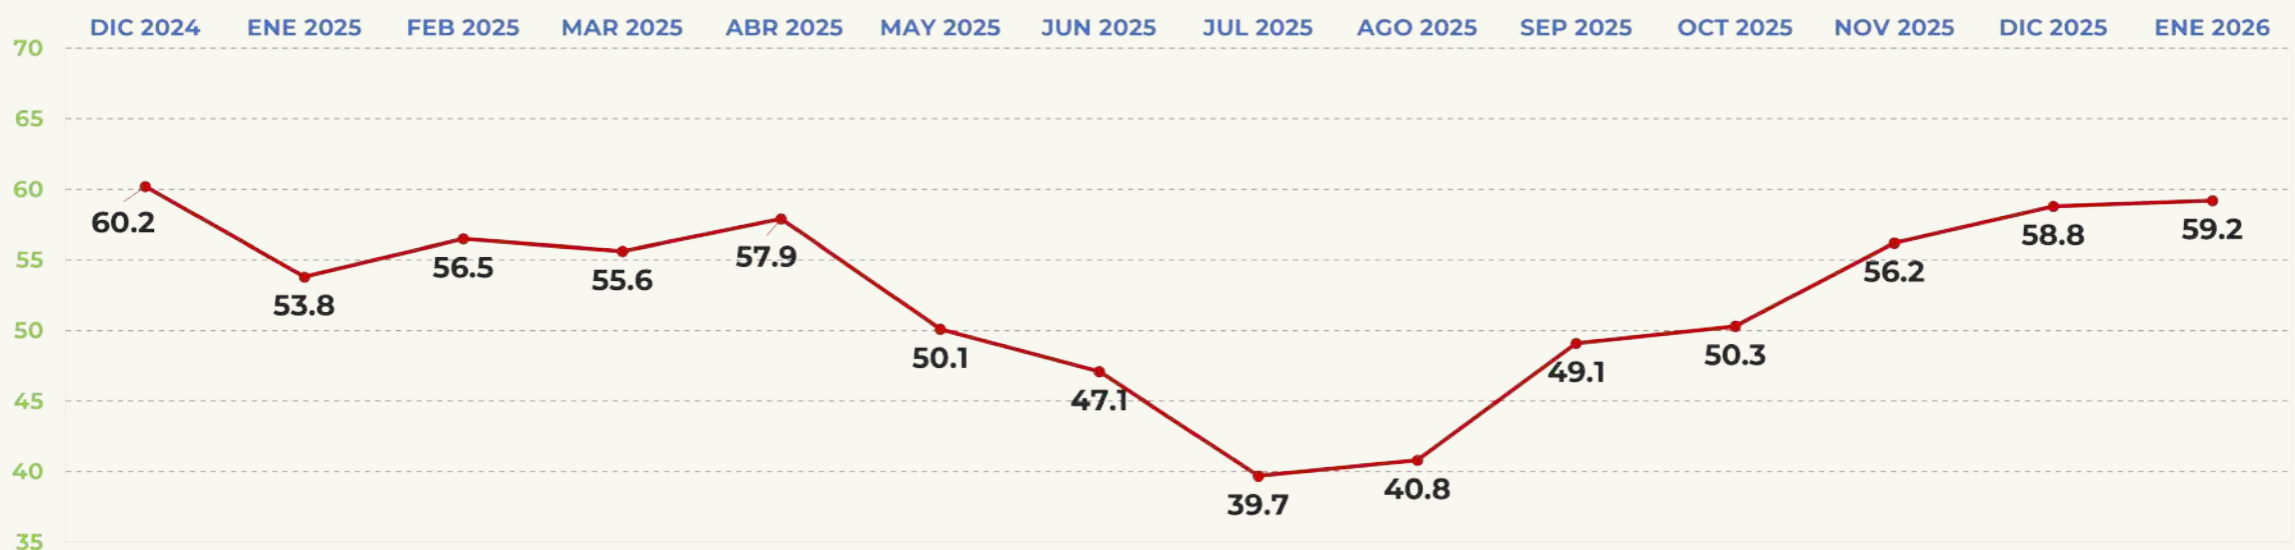

ROCÍO NAHLE

GOBERNADORA DE VERACRUZ

APROBACIÓN DE GOBERNANTES

EVALUACIÓN DEL MES

59.2%

APRUEBA

TRACKING MENSUAL DE APROBACIÓN

APROBACIÓN GOBERNADORES