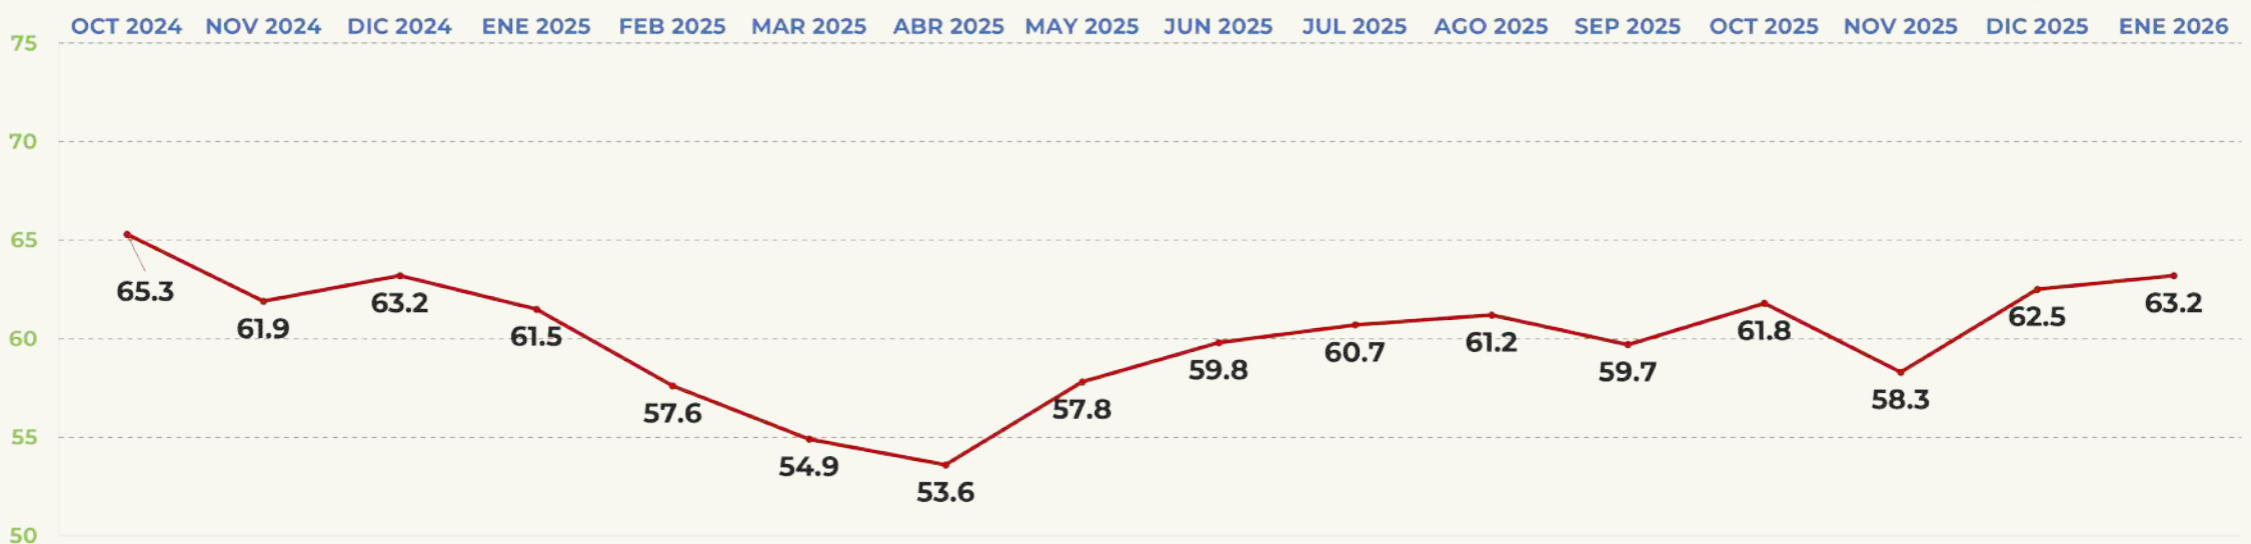

APROBACIÓN DE GOBERNANTES

EVALUACIÓN DEL MES

52.1%

APRUEBA

morena

TRACKING MENSUAL DE APROBACIÓN

CLARA BRUGADA

JEFA DE GOBIERNO DE LA CIUDAD DE MÉXICO

APROBACIÓN DE GOBERNANTES

EVALUACIÓN DEL MES

63.2%

APRUEBA

morena

TRACKING MENSUAL DE APROBACIÓN

EDUARDO RAMÍREZ

GOBERNADOR DE CHIAPAS

APROBACIÓN DE GOBERNANTES

EVALUACIÓN DEL MES

39.2%

APRUEBA

morena

TRACKING MENSUAL DE APROBACIÓN

MARU CAMPOS

GOBERNADORA DE CHIHUAHUA