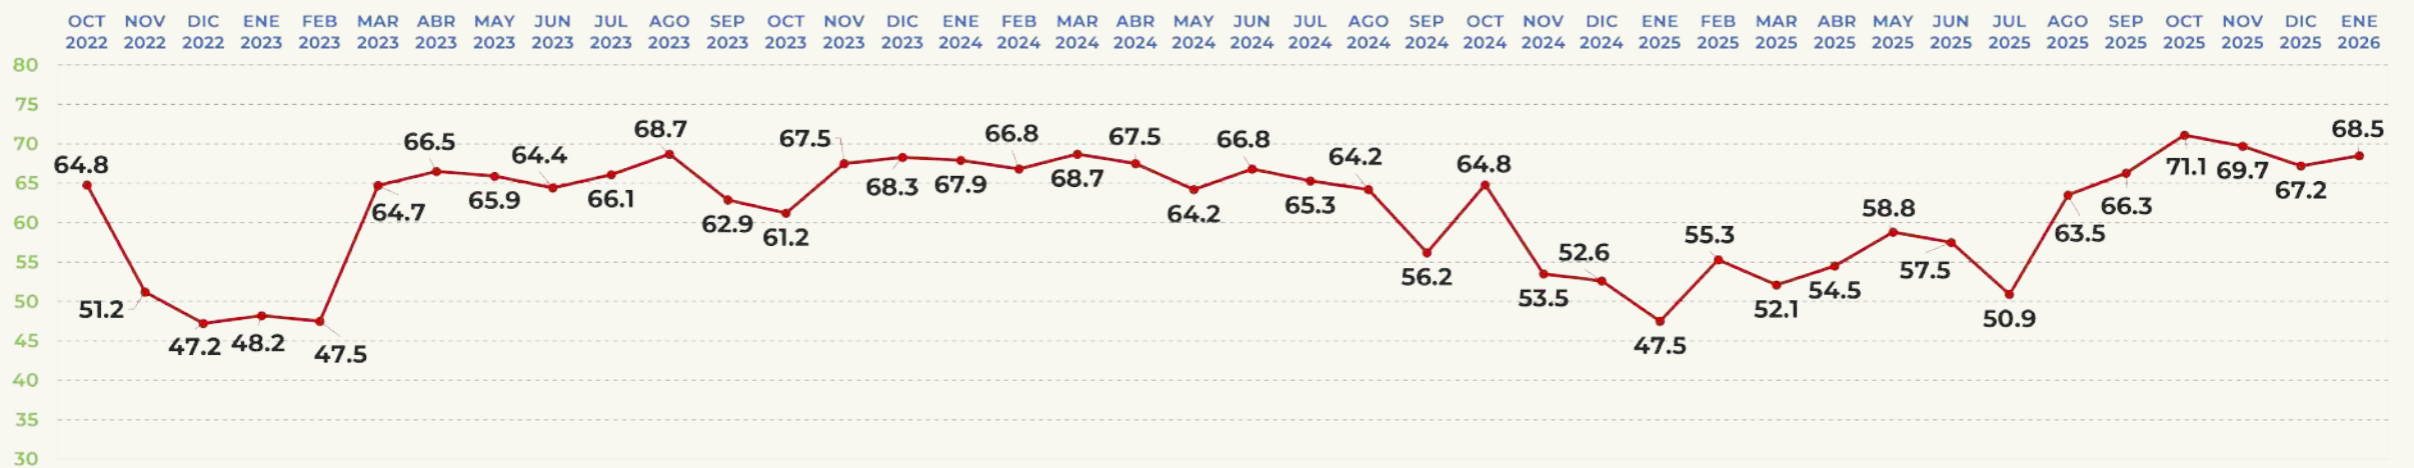

TRACKING MENSUAL DE APROBACIÓN

SAMUEL GARCÍA

GOBERNADOR DE NUEVO LEÓN

APROBACIÓN DE GOBERNANTES

EVALUACIÓN DEL MES

68.5%

APRUEBA

TRACKING MENSUAL DE APROBACIÓN

SALOMÓN JARA

GOBERNADOR DE OAXACA

APROBACIÓN DE GOBERNANTES

EVALUACIÓN DEL MES

48.1%

APRUEBA

morena

TRACKING MENSUAL DE APROBACIÓN