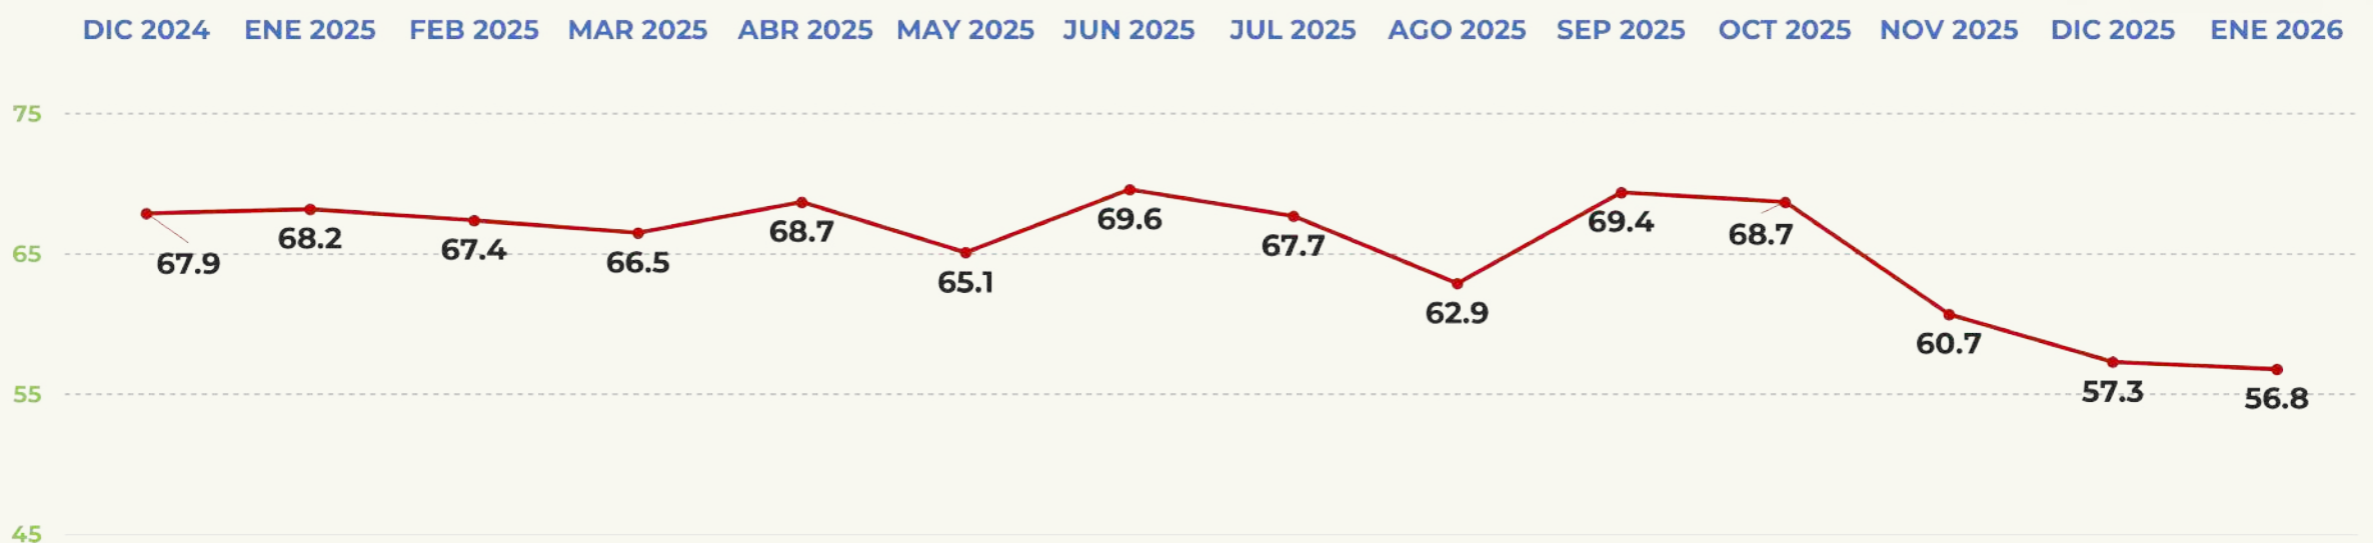

ALEJANDRO ARMENTA

GOBERNADOR DE PUEBLA

APROBACIÓN DE GOBERNANTES

EVALUACIÓN DEL MES

56.8%

APRUEBA

morena

TRACKING MENSUAL DE APROBACIÓN

MAURICIO KURI

GOBERNADOR DE QUERÉTARO

APROBACIÓN DE GOBERNANTES

EVALUACIÓN DEL MES

67.9%

APRUEBA

TRACKING MENSUAL DE APROBACIÓN

MARA LEZAMA