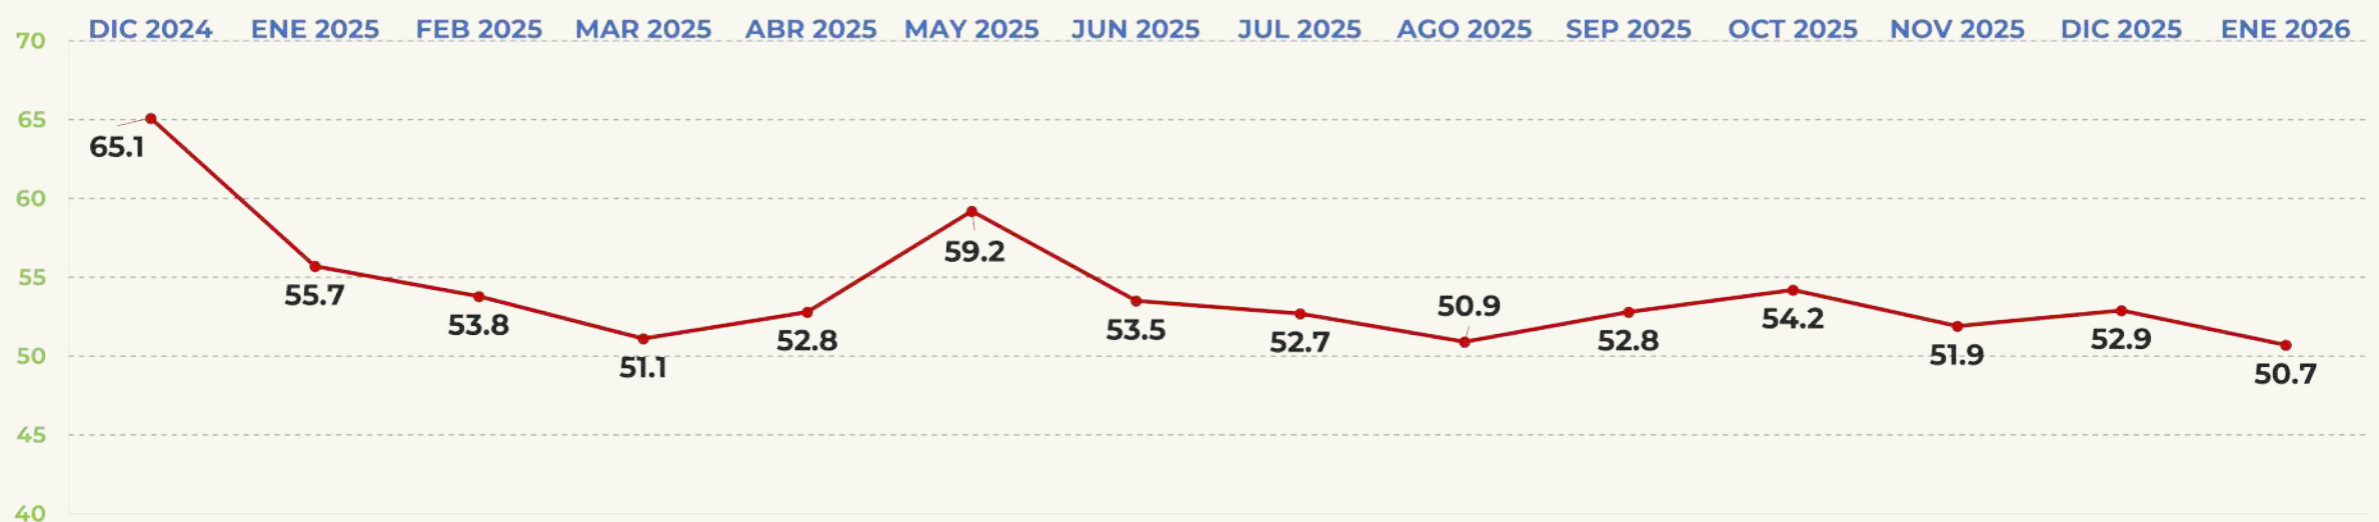

TRACKING MENSUAL DE APROBACIÓN