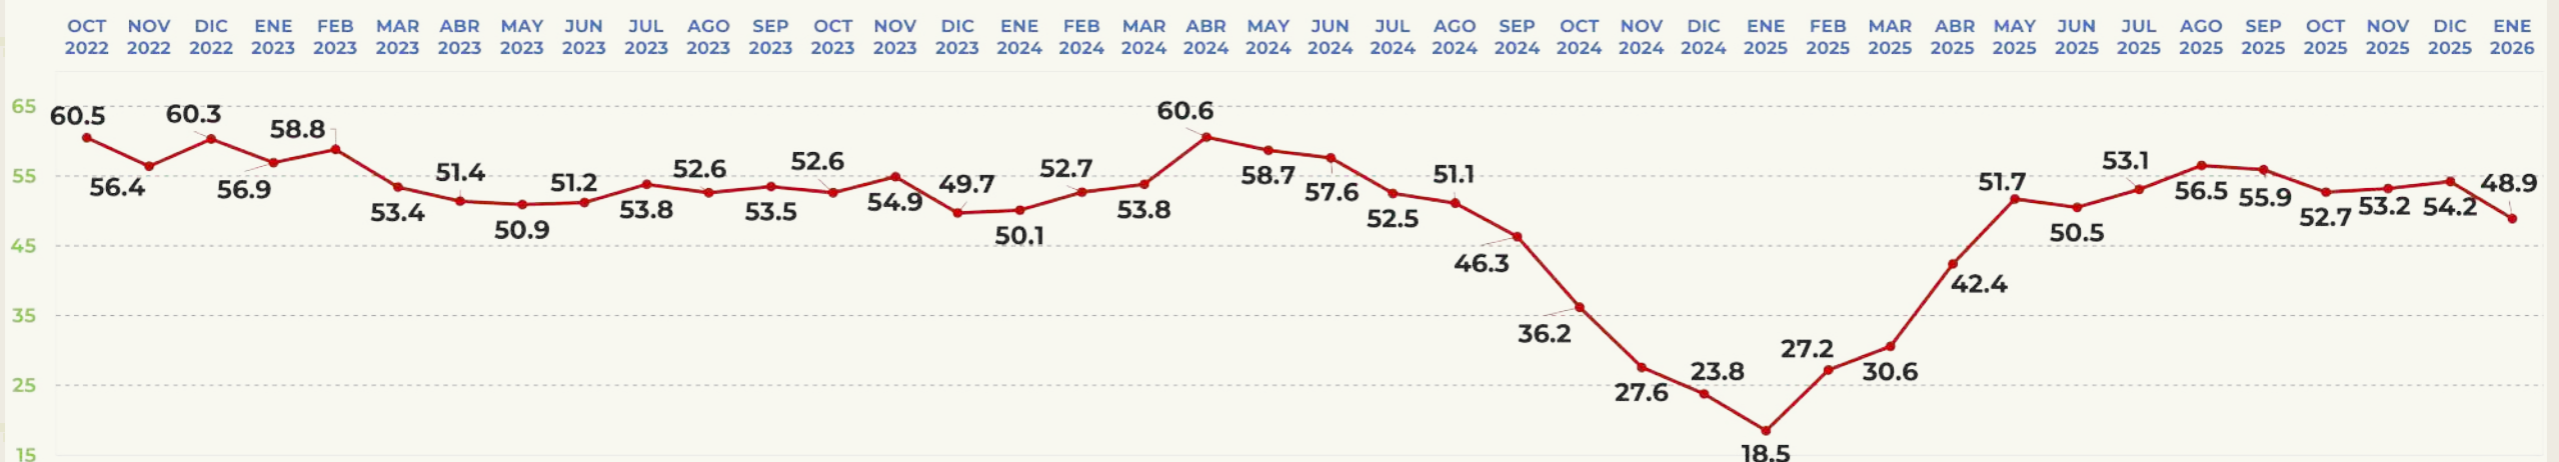

APROBACIÓN DE GOBERNANTES

EVALUACIÓN DEL MES

48.9%

APRUEBA

morena

TRACKING MENSUAL DE APROBACIÓN

ALFONSO DURAZO

GOBERNADOR DE SONORA