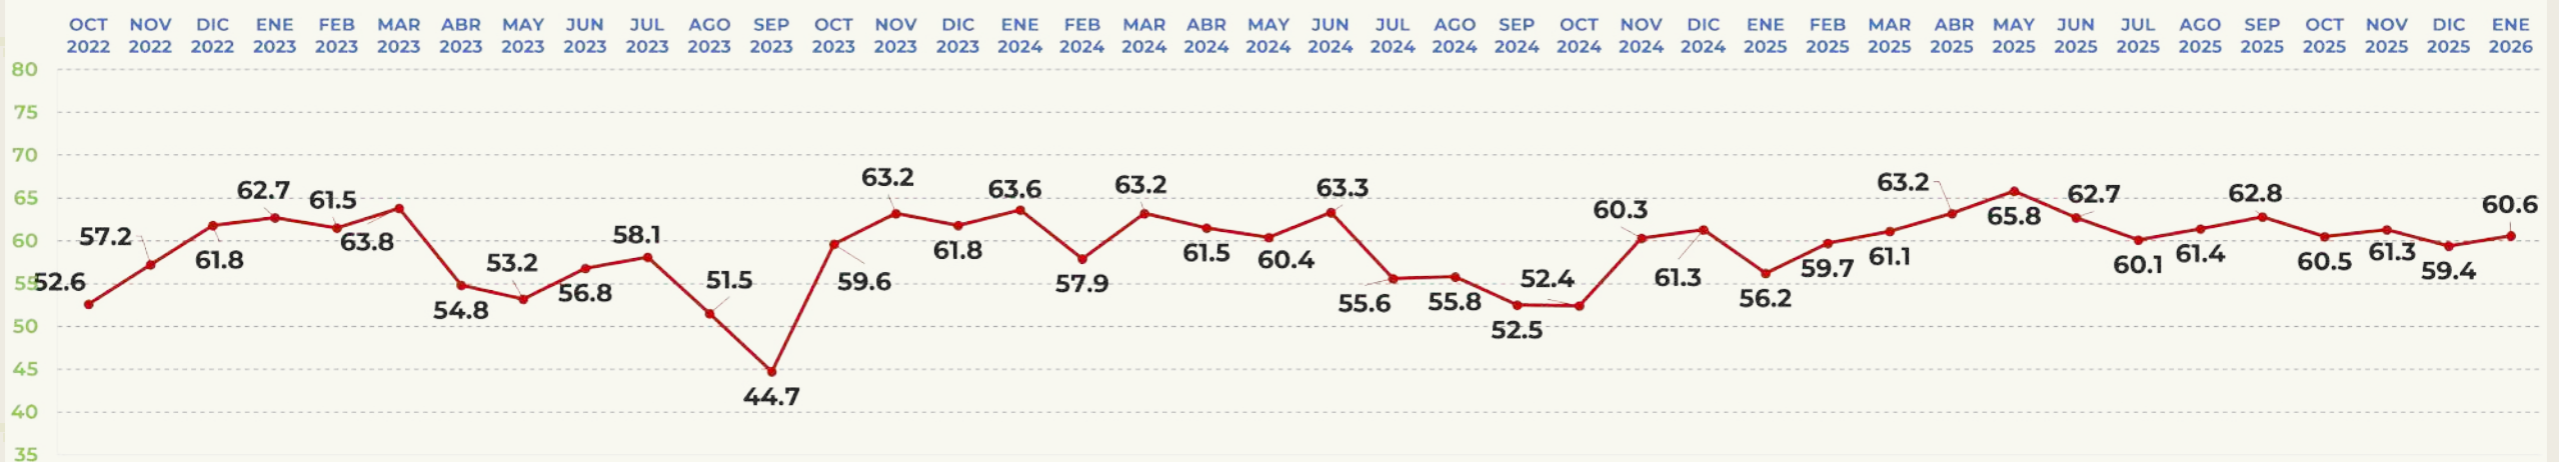

MAURICIO KURI

GOBERNADOR DE QUERÉTARO

APROBACIÓN DE GOBERNANTES

EVALUACIÓN DEL MES

67.9%

APRUEBA

TRACKING MENSUAL DE APROBACIÓN

MARA LEZAMA

GOBERNADORA DE QUINTANA ROO

APROBACIÓN DE GOBERNANTES

EVALUACIÓN DEL MES

60.6%

APRUEBA

morena

TRACKING MENSUAL DE APROBACIÓN

RICARDO GALLARDO