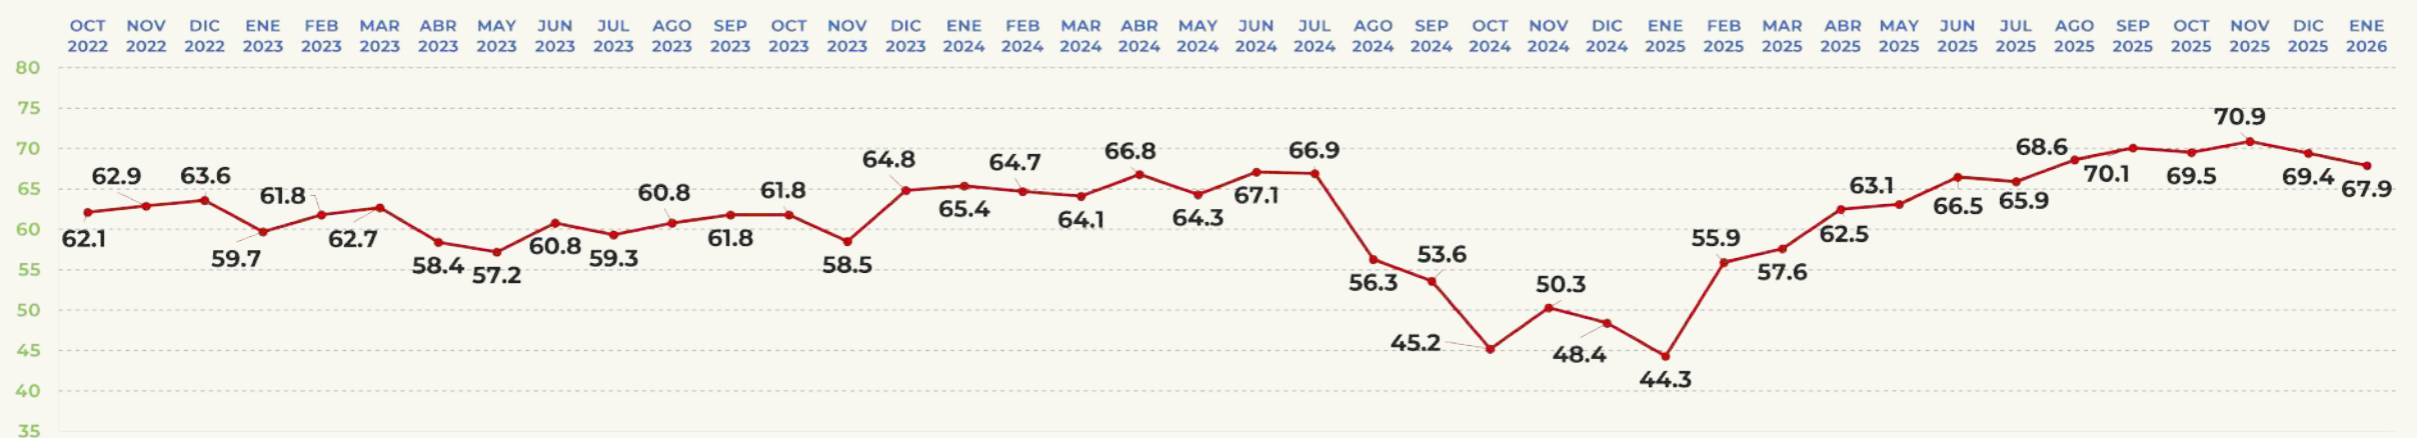

MAURICIO KURI

GOBERNADOR DE QUERÉTARO

APROBACIÓN DE GOBERNANTES

EVALUACIÓN DEL MES

67.9%

APRUEBA

TRACKING MENSUAL DE APROBACIÓN

MARA LEZAMA

GOBERNADORA DE QUINTANA ROO

APROBACIÓN DE GOBERNANTES

EVALUACIÓN DEL MES

60.6%

APRUEBA

morena

TRACKING MENSUAL DE APROBACIÓN

RICARDO GALLARDO