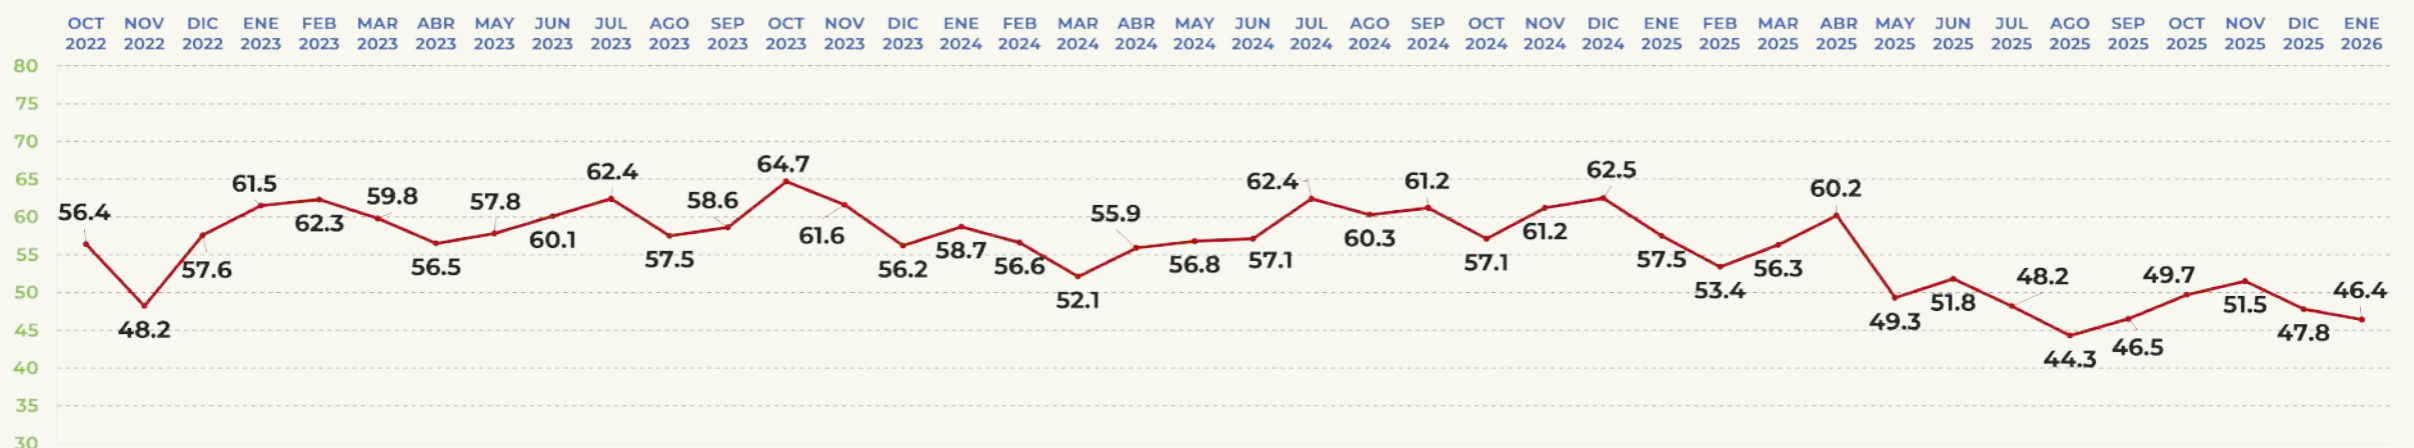

EVALUACIÓN DEL MES

64.5%

APRUEBA

TRACKING MENSUAL DE APROBACIÓN

INDIRA VIZCAÍNO

GOBERNADORA DE COLIMA

APROBACIÓN DE GOBERNANTES

EVALUACIÓN DEL MES

46.4%

APRUEBA

morena

TRACKING MENSUAL DE APROBACIÓN

ESTEBAN VILLEGAS

GOBERNADOR DE DURANGO

APROBACIÓN DE GOBERNANTES

EVALUACIÓN DEL MES