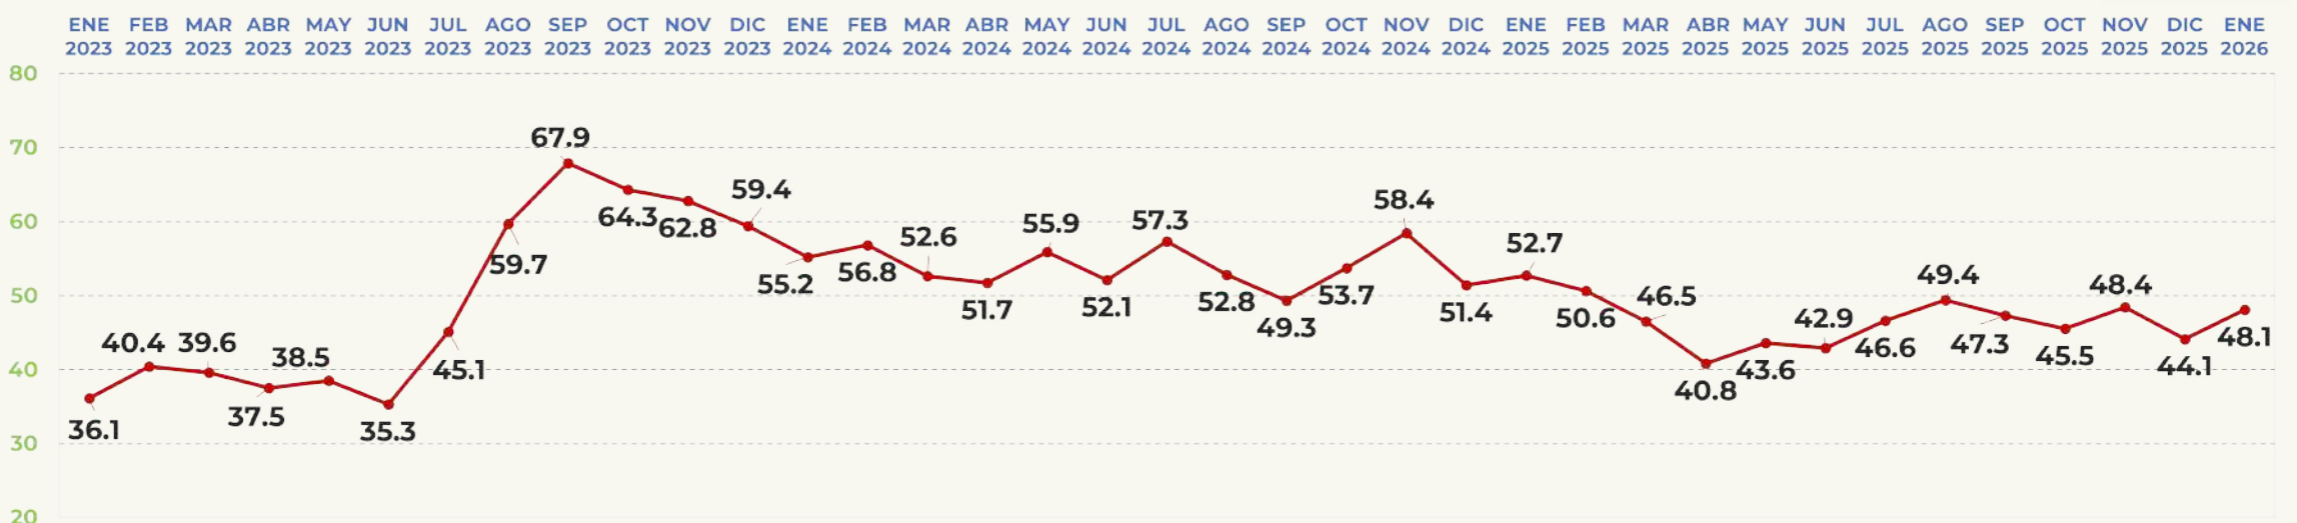

TRACKING MENSUAL DE APROBACIÓN

SAMUEL GARCÍA

GOBERNADOR DE NUEVO LEÓN

APROBACIÓN DE GOBERNANTES

EVALUACIÓN DEL MES

68.5%

APRUEBA

TRACKING MENSUAL DE APROBACIÓN

SALOMÓN JARA

GOBERNADOR DE OAXACA

APROBACIÓN DE GOBERNANTES

EVALUACIÓN DEL MES

48.1%

APRUEBA

morena

TRACKING MENSUAL DE APROBACIÓN

ALEJANDRO ARMENTA

GOBERNADOR DE PUEBLA

APROBACIÓN DE GOBERNANTES

EVALUACIÓN DEL MES

56.8%

APRUEBA

morena

TRACKING MENSUAL DE APROBACIÓN