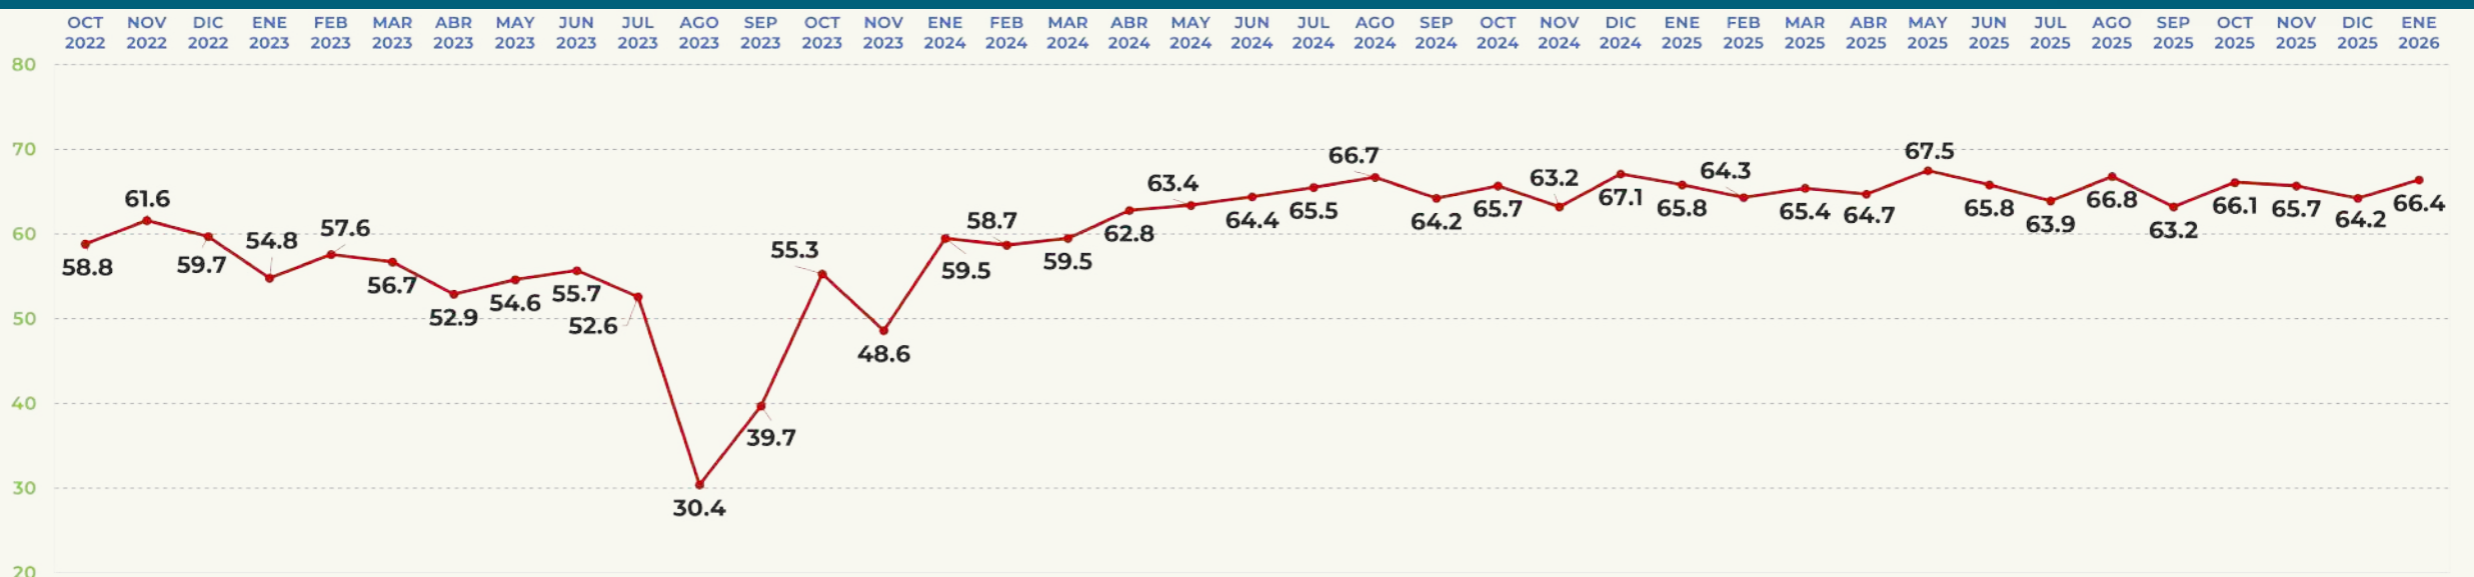

APRUEBA

morena

TRACKING MENSUAL DE APROBACIÓN

LIBIA DENNISE

GOBERNADORA DE GUANAJUATO

APROBACIÓN DE GOBERNANTES

EVALUACIÓN DEL MES

49.4%

APRUEBA

TRACKING MENSUAL DE APROBACIÓN

EVELYN SALGADO

GOBERNADORA DE GUERRERO

APROBACIÓN DE GOBERNANTES

EVALUACIÓN DEL MES

66.4%

APRUEBA

morena

TRACKING MENSUAL DE APROBACIÓN

JULIO MENCHACA

GOBERNADOR DE HIDALGO

APROBACIÓN DE GOBERNANTES

EVALUACIÓN DEL MES

69.7%

APRUEBA