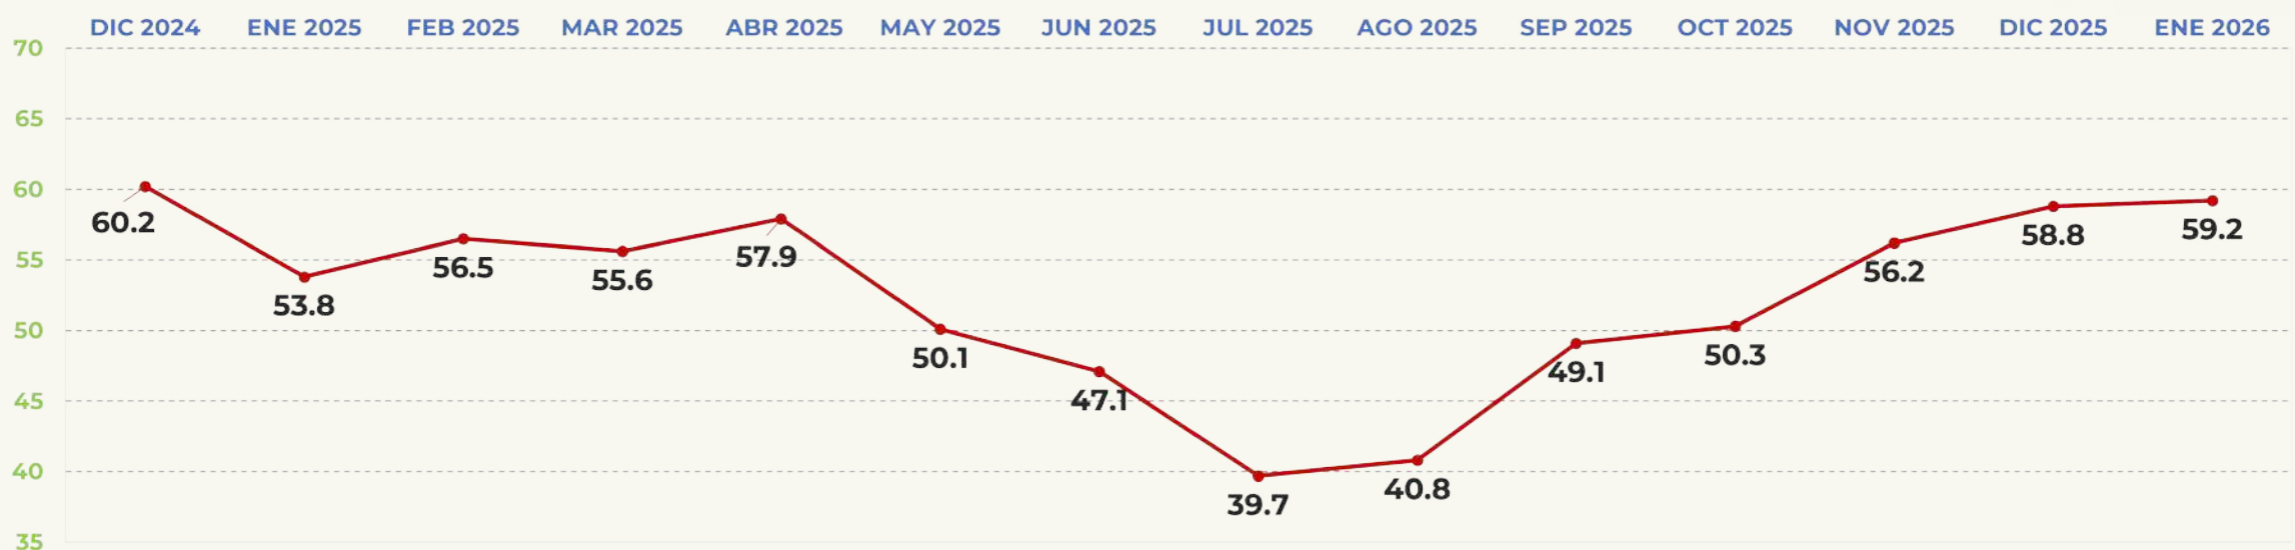

TRACKING MENSUAL DE APROBACIÓN