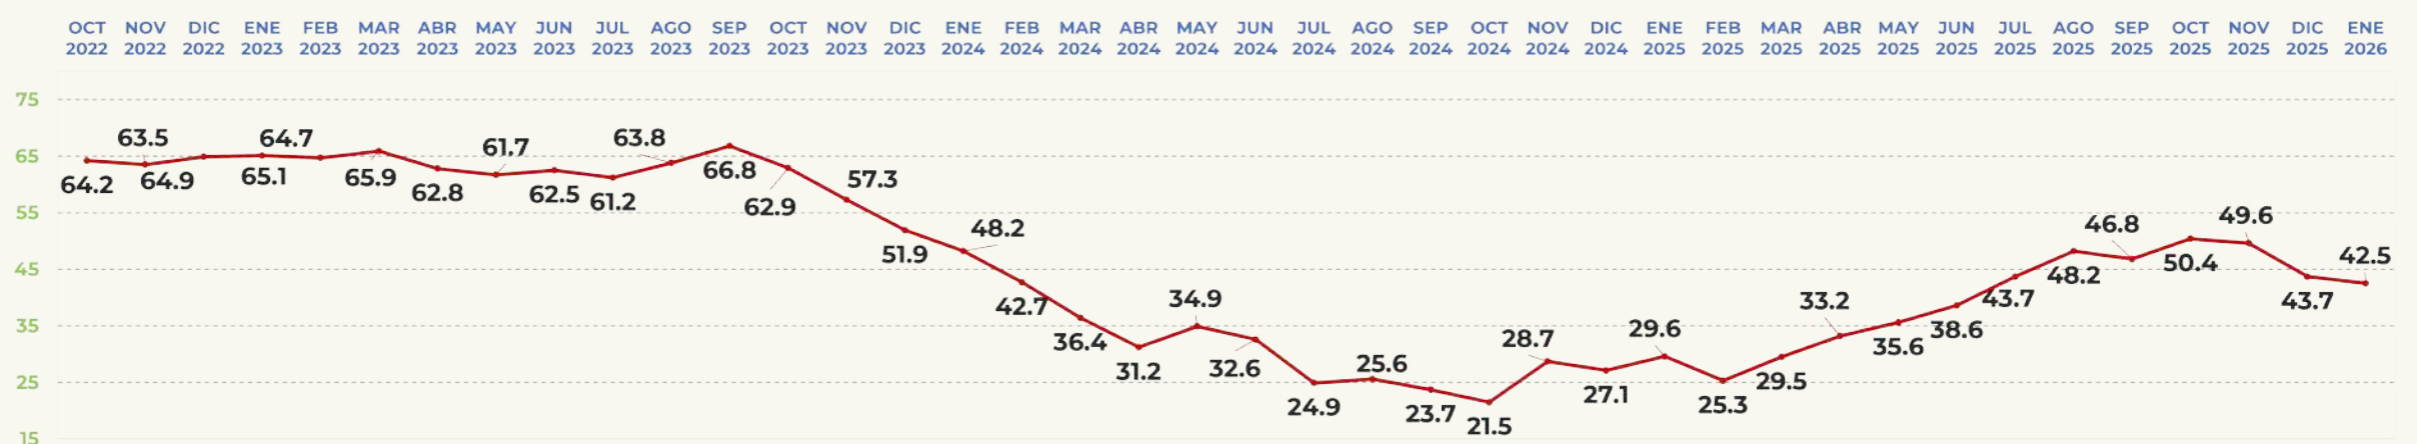

EVALUACIÓN DEL MES

64.5%

APRUEBA

TRACKING MENSUAL DE APROBACIÓN

INDIRA VIZCAÍNO

GOBERNADORA DE COLIMA

APROBACIÓN DE GOBERNANTES

EVALUACIÓN DEL MES

46.4%

APRUEBA

morena

TRACKING MENSUAL DE APROBACIÓN

ESTEBAN VILLEGAS

GOBERNADOR DE DURANGO

APROBACIÓN DE GOBERNANTES

EVALUACIÓN DEL MES

42.5%

APRUEBA

TRACKING MENSUAL DE APROBACIÓN

DELFINA GÓMEZ

GOBERNADORA DE EDOMEX

APROBACIÓN DE GOBERNANTES

EVALUACIÓN DEL MES

65.7%

APRUEBA

morena

TRACKING MENSUAL DE APROBACIÓN

LIBIA DENNISE

GOBERNADORA DE GUANAJUATO

APROBACIÓN DE GOBERNANTES

EVALUACIÓN DEL MES

49.4%