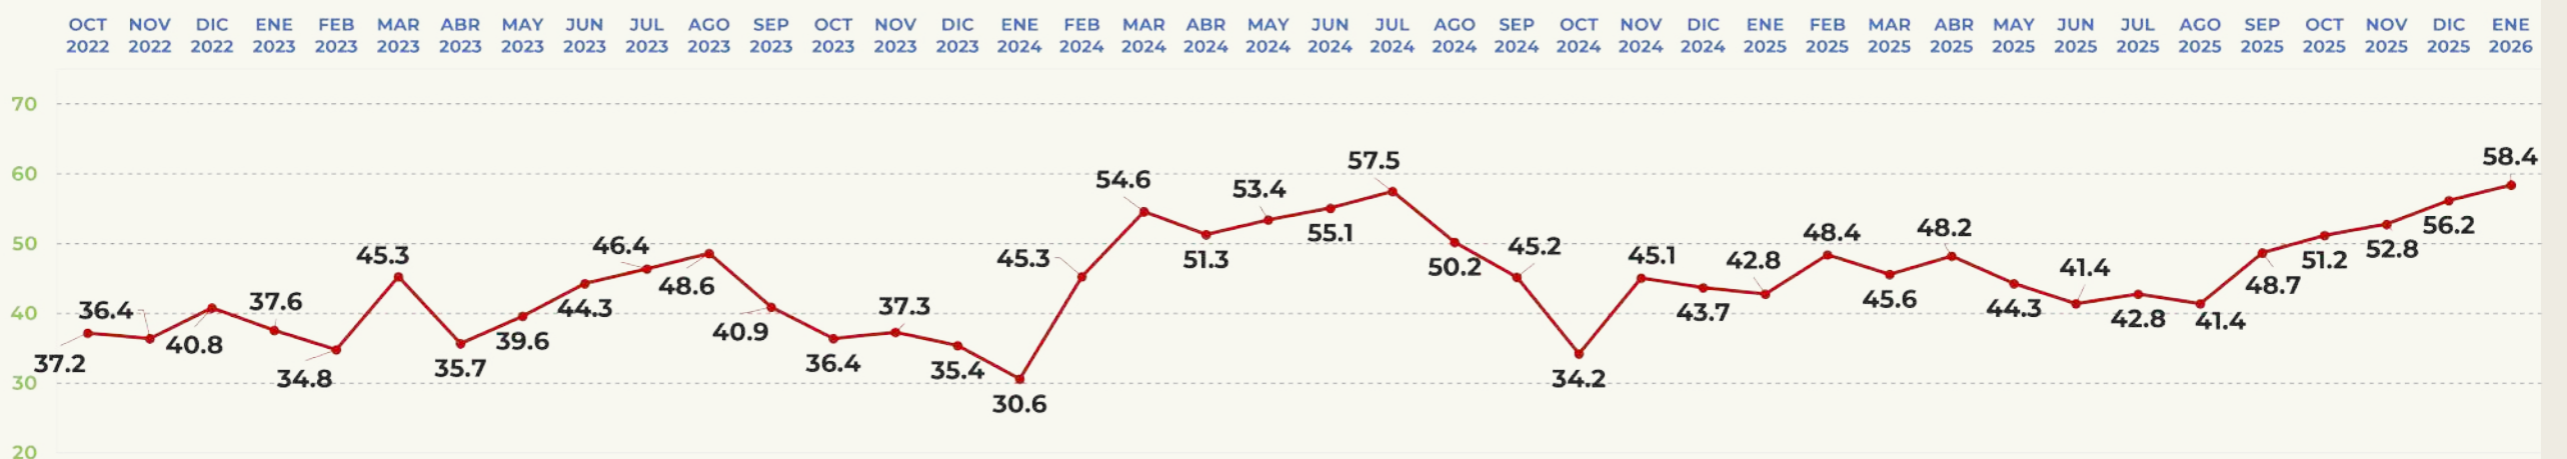

APROBACIÓN DE GOBERNANTES

EVALUACIÓN DEL MES

54.7%

APRUEBA

morena

TRACKING MENSUAL DE APROBACIÓN

LORENA CUÉLLAR

GOBERNADORA DE TLAXCALA

APROBACIÓN DE GOBERNANTES

EVALUACIÓN DEL MES

58.4%

APRUEBA

morena

TRACKING MENSUAL DE APROBACIÓN

ROCÍO NAHLE

GOBERNADORA DE VERACRUZ