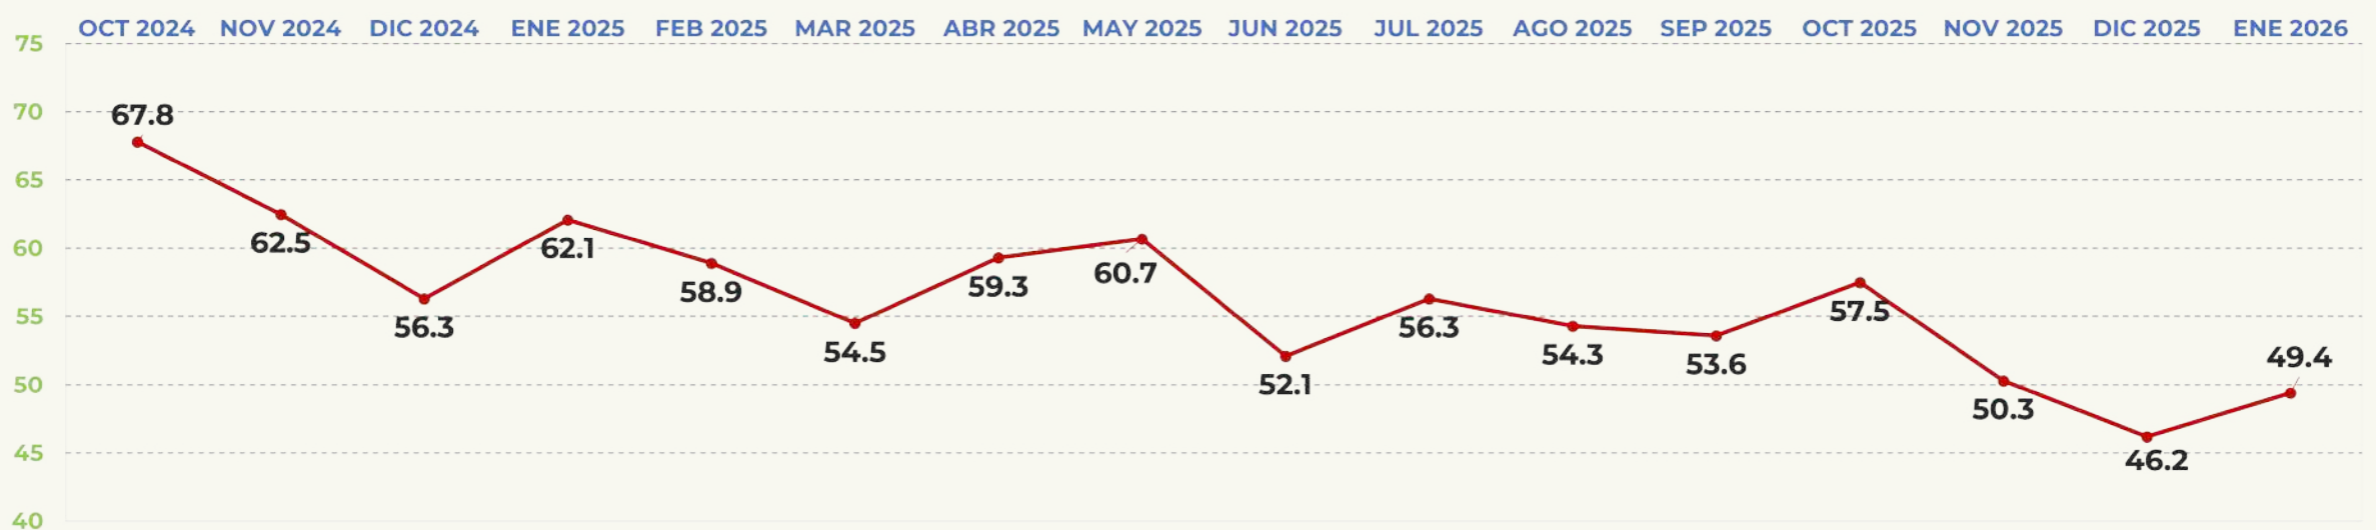

42.5%

APRUEBA

TRACKING MENSUAL DE APROBACIÓN

DELFINA GÓMEZ

GOBERNADORA DE EDOMEX

APROBACIÓN DE GOBERNANTES

EVALUACIÓN DEL MES

65.7%

APRUEBA

morena

TRACKING MENSUAL DE APROBACIÓN

LIBIA DENNISE

GOBERNADORA DE GUANAJUATO

APROBACIÓN DE GOBERNANTES

EVALUACIÓN DEL MES

49.4%

APRUEBA

TRACKING MENSUAL DE APROBACIÓN

EVELYN SALGADO

GOBERNADORA DE GUERRERO

APROBACIÓN DE GOBERNANTES

EVALUACIÓN DEL MES

66.4%

APRUEBA