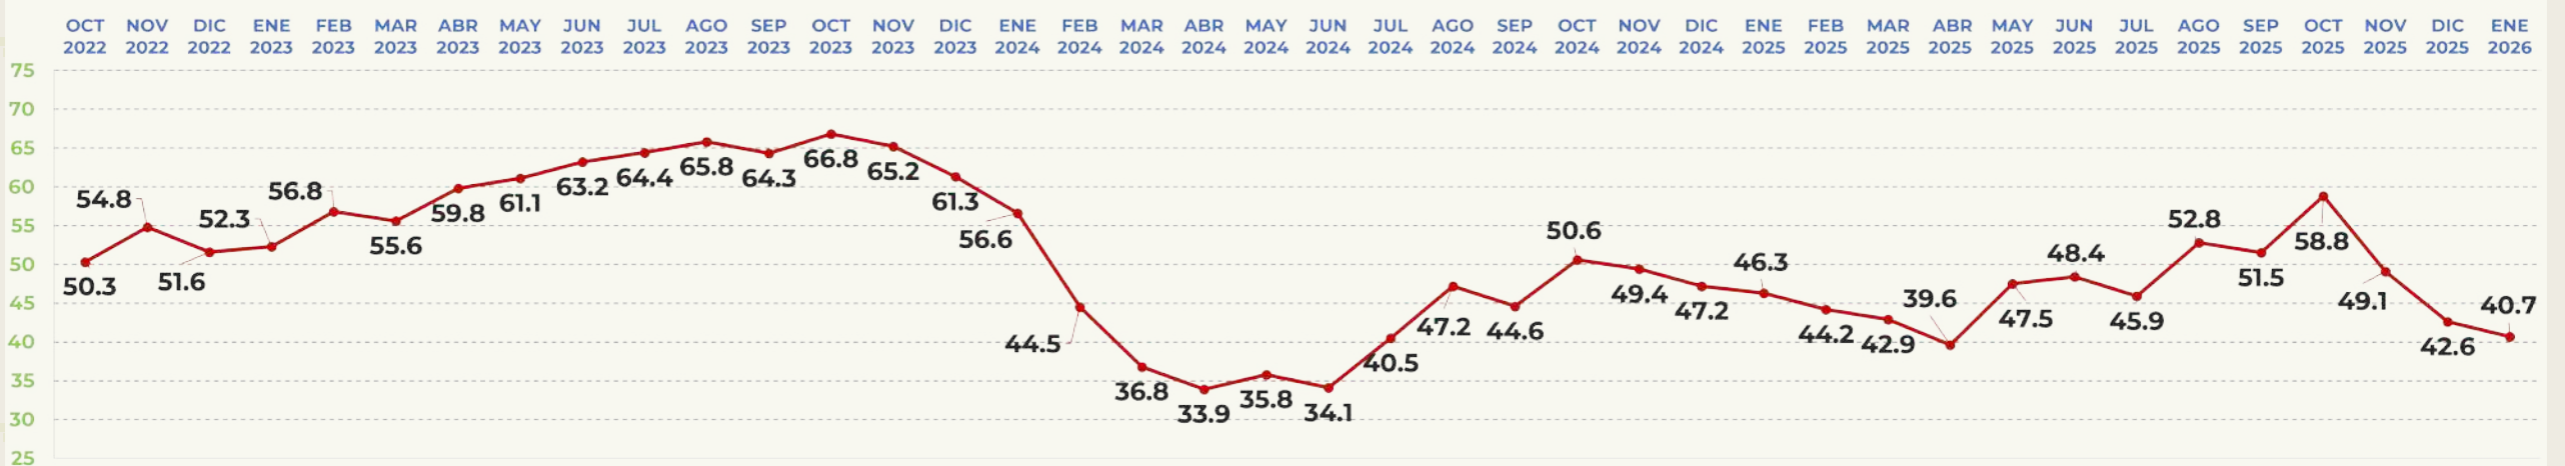

GOBERNADORA DE QUINTANA ROO

APROBACIÓN DE GOBERNANTES

EVALUACIÓN DEL MES

60.6%

APRUEBA

morena

TRACKING MENSUAL DE APROBACIÓN

RICARDO GALLARDO

GOBERNADOR DE SAN LUIS POTOSÍ

APROBACIÓN DE GOBERNANTES

EVALUACIÓN DEL MES

40.7%

APRUEBA

TRACKING MENSUAL DE APROBACIÓN

RUBÉN ROCHA

GOBERNADOR DE SINALOA

APROBACIÓN DE GOBERNANTES

EVALUACIÓN DEL MES

48.9%

APRUEBA

morena

TRACKING MENSUAL DE APROBACIÓN

ALFONSO DURAZO

GOBERNADOR DE SONORA