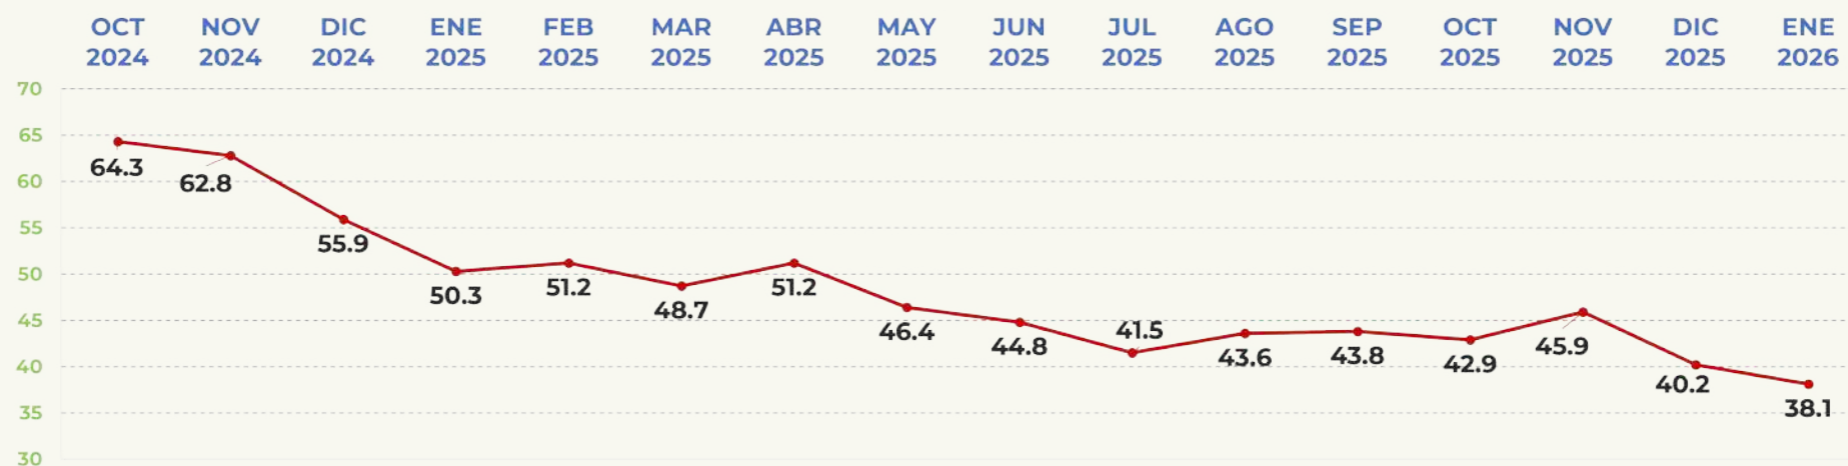

MARGARITA GONZÁLEZ

GOBERNADORA DE MORELOS

APROBACIÓN DE GOBERNANTES

EVALUACIÓN DEL MES

38.1%

APRUEBA

morena

TRACKING MENSUAL DE APROBACIÓN