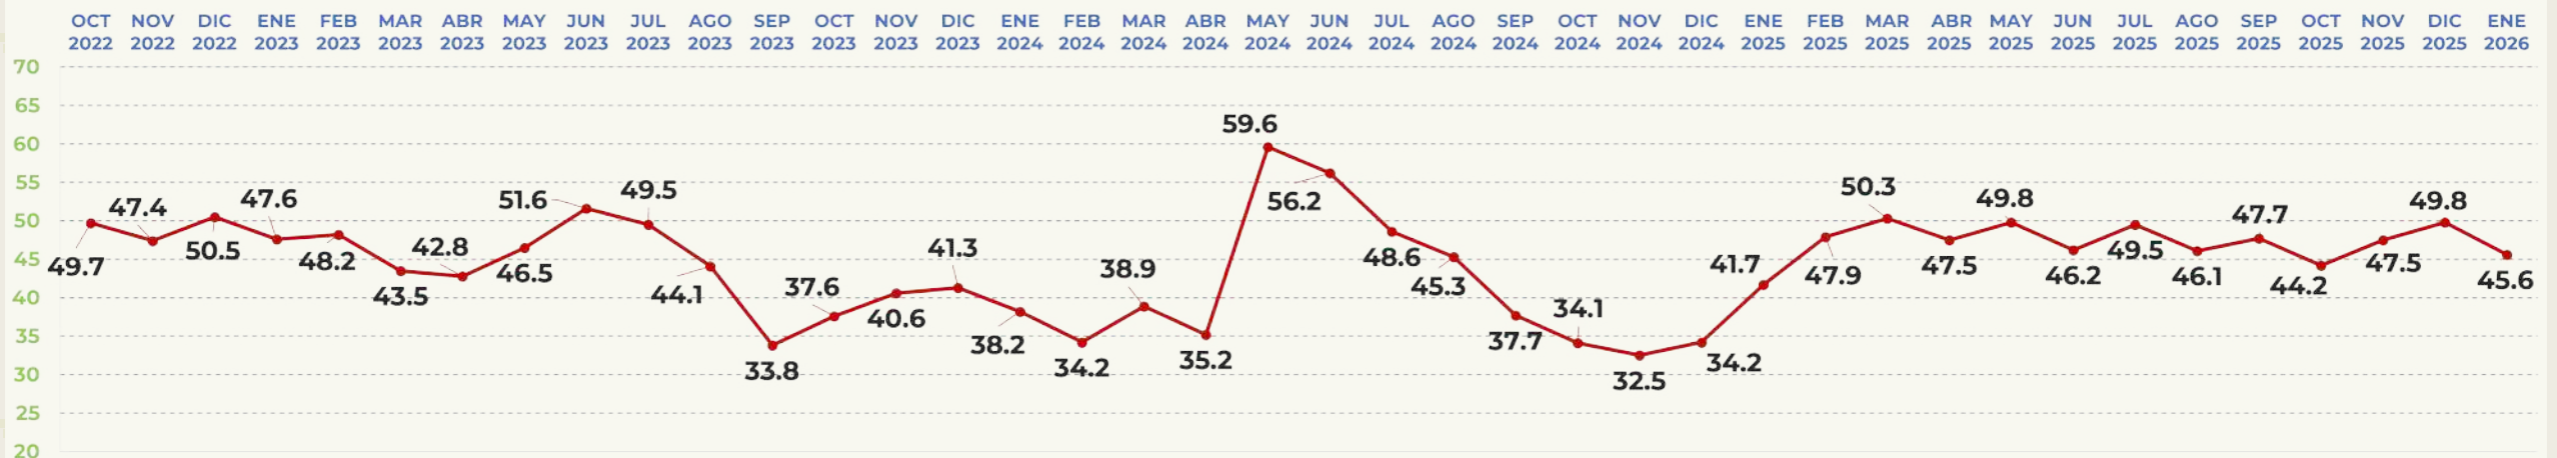

TRACKING MENSUAL DE APROBACIÓN

MARGARITA GONZÁLEZ

GOBERNADORA DE MORELOS

APROBACIÓN DE GOBERNANTES

EVALUACIÓN DEL MES

38.1%

APRUEBA

morena

TRACKING MENSUAL DE APROBACIÓN

MIGUEL A. NAVARRO

GOBERNADOR DE NAYARIT

APROBACIÓN DE GOBERNANTES

EVALUACIÓN DEL MES

45.6%

APRUEBA

morena

TRACKING MENSUAL DE APROBACIÓN

SAMUEL GARCÍA

GOBERNADOR DE NUEVO LEÓN

APROBACIÓN DE GOBERNANTES

EVALUACIÓN DEL MES

68.5%

APRUEBA

TRACKING MENSUAL DE APROBACIÓN