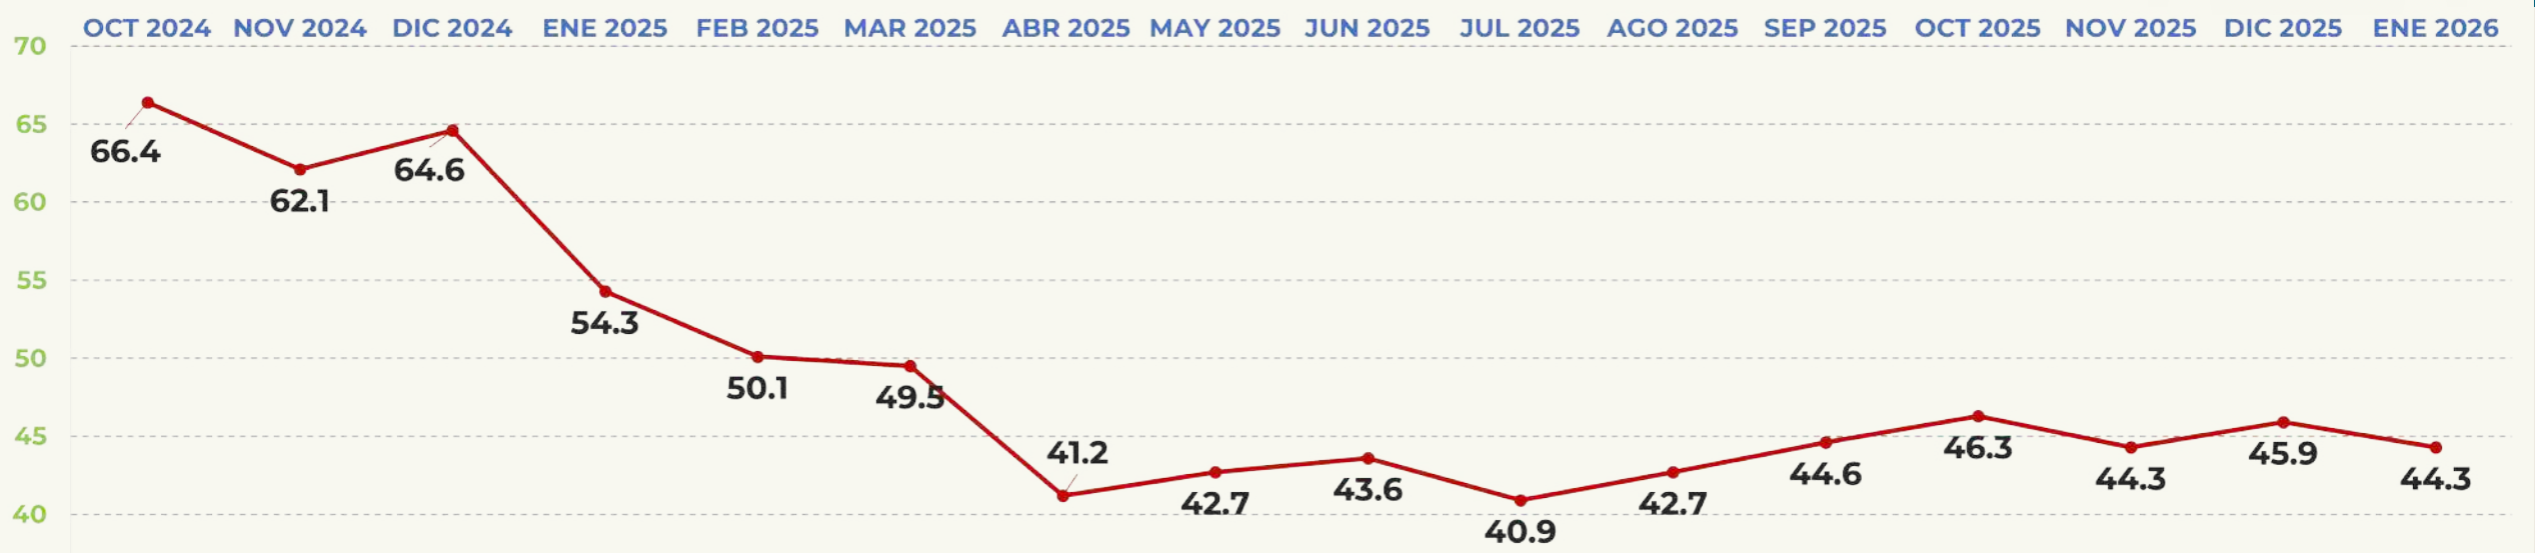

APROBACIÓN DE GOBERNANTES

EVALUACIÓN DEL MES

44.3%

APRUEBA

morena

TRACKING MENSUAL DE APROBACIÓN

AMÉRICO VILLARREAL

GOBERNADOR DE TAMAULIPAS

APROBACIÓN DE GOBERNANTES

EVALUACIÓN DEL MES

54.7%

APRUEBA

morena

TRACKING MENSUAL DE APROBACIÓN

LORENA CUÉLLAR

GOBERNADORA DE TLAXCALA