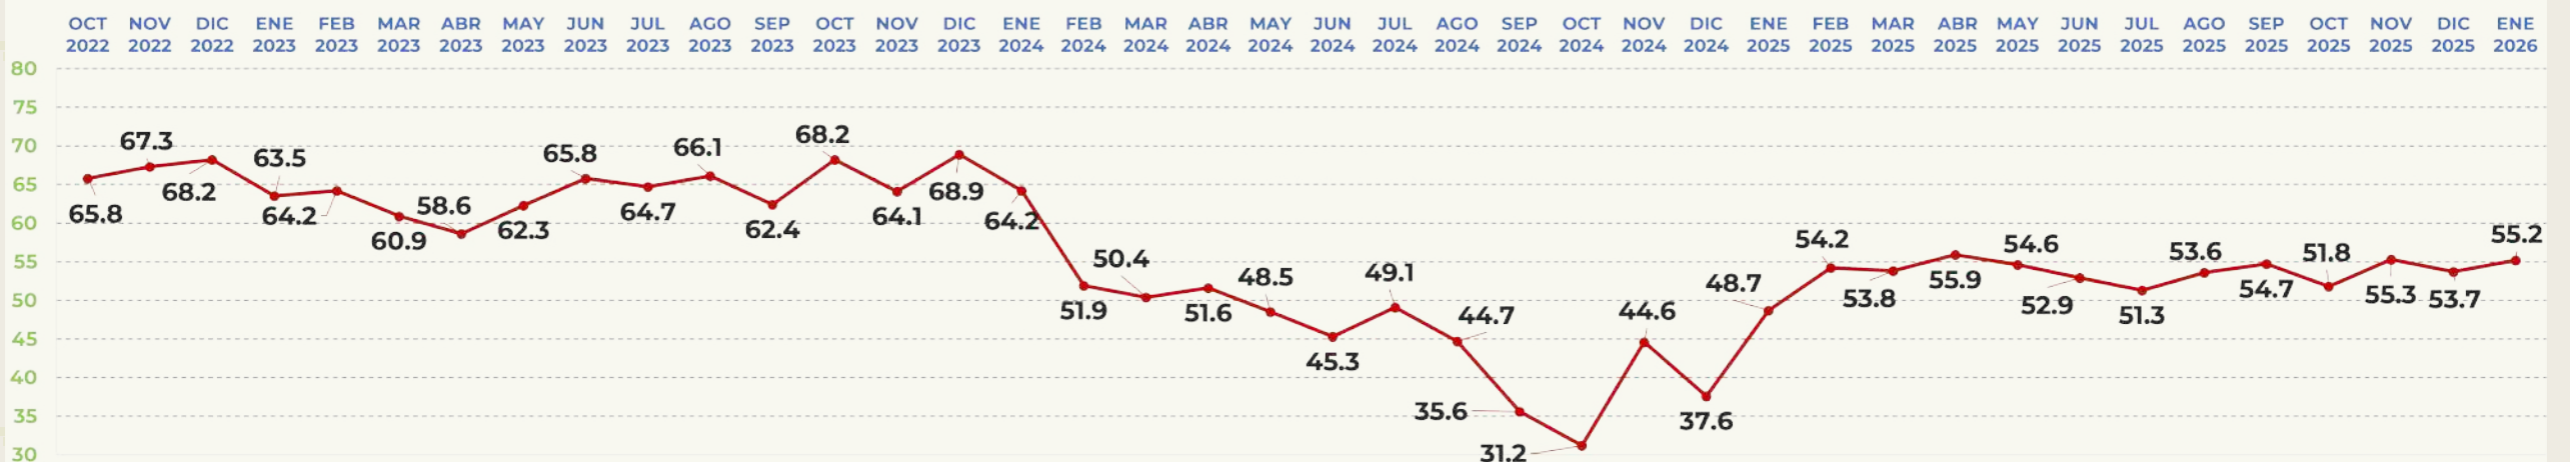

EVALUACIÓN DEL MES

53.6%

APRUEBA

morena

TRACKING MENSUAL DE APROBACIÓN

DAVID MONREAL

GOBERNADOR DE ZACATECAS

APROBACIÓN DE GOBERNANTES

EVALUACIÓN DEL MES

55.2%

APRUEBA

morena

TRACKING MENSUAL DE APROBACIÓN

DEMOSCOPIA
DIGITAL
ESTUDIOS DE OPINIÓN PÚBLICA

 **Tracking de aprobación de gobernadores**
Click aquí

www.demoscopiadigital.com