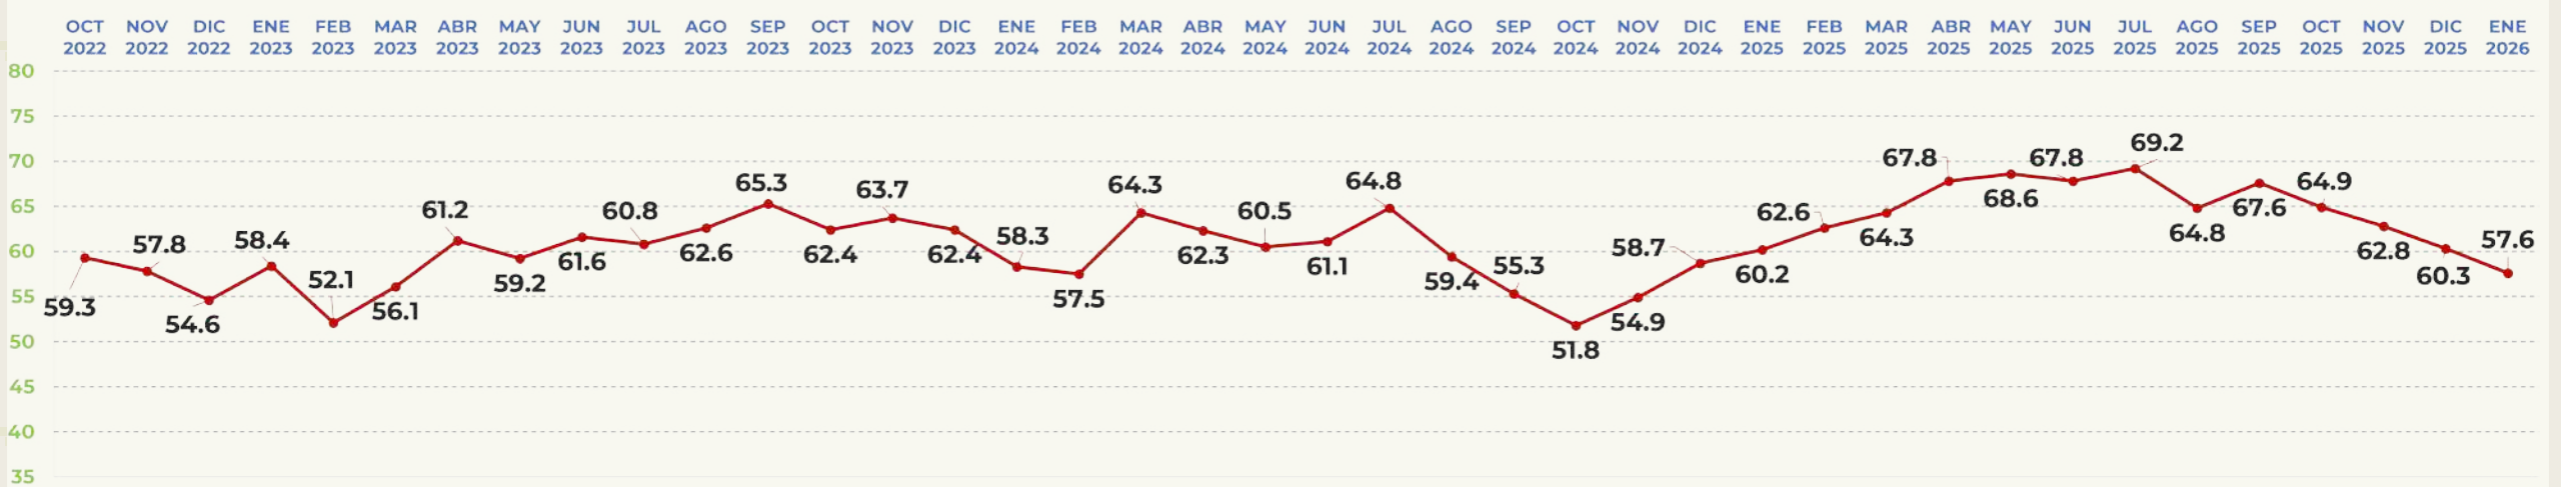

APROBACIÓN DE GOBERNANTES

EVALUACIÓN DEL MES

57.6%

APRUEBA

morena

TRACKING MENSUAL DE APROBACIÓN

JAVIER MAY

GOBERNADOR DE TABASCO